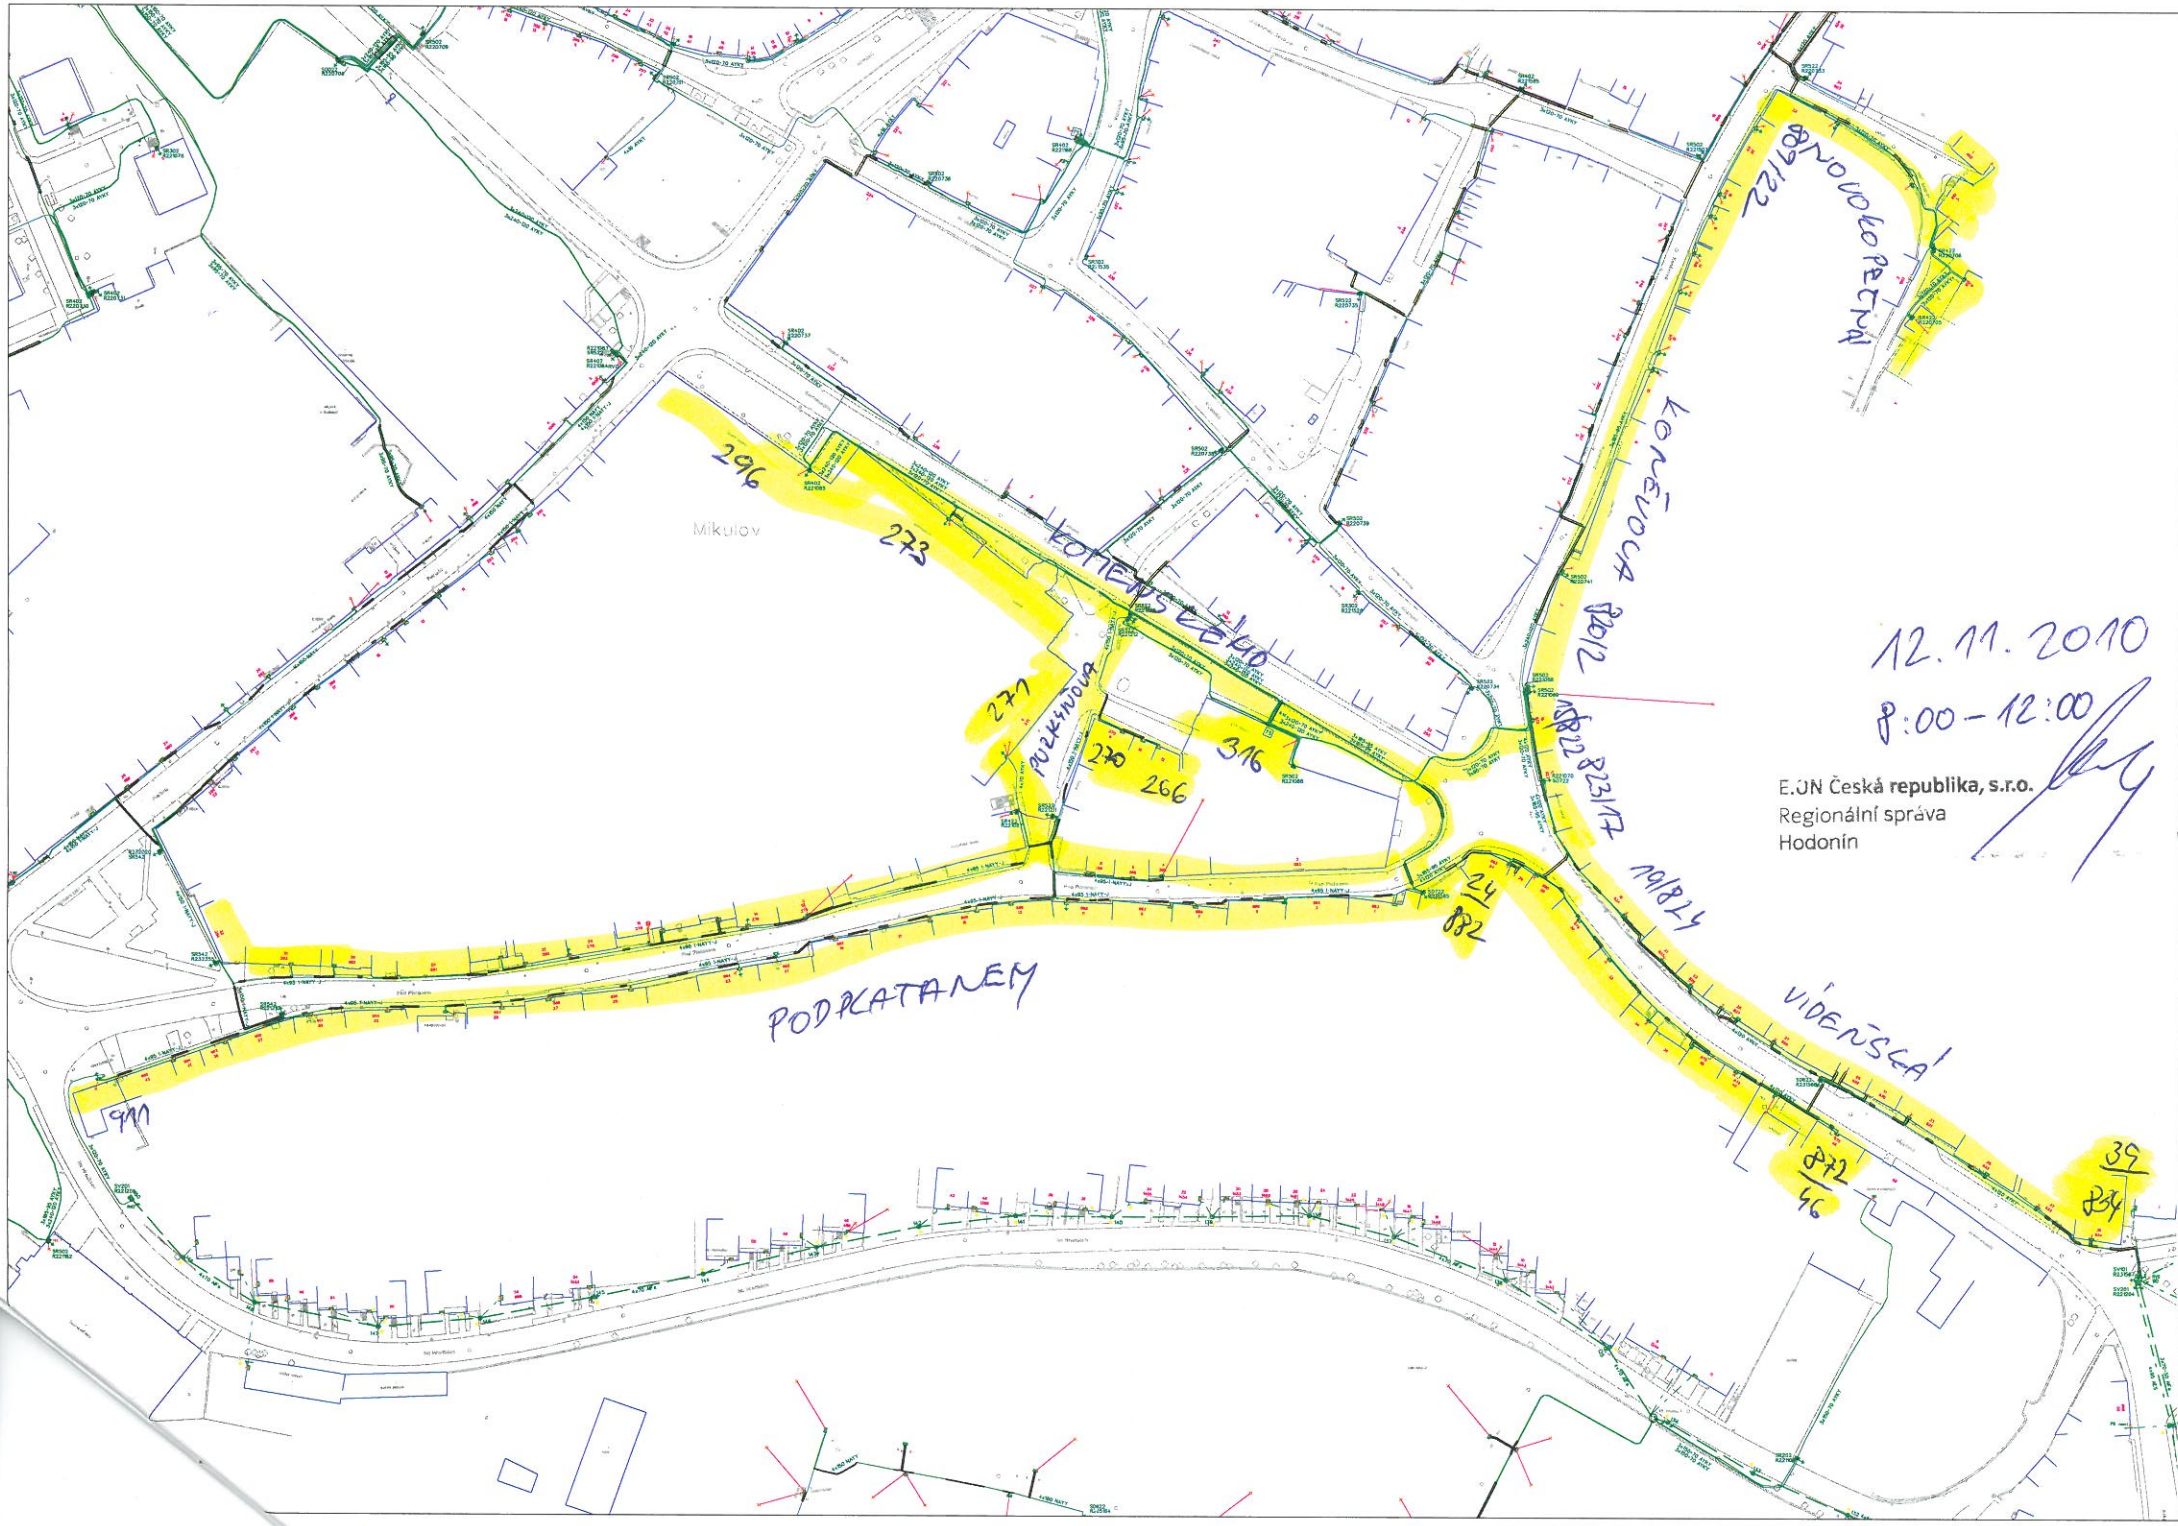

**Dne 12.11.2010 od 08:00 do 12:00**

**Obec  
Mikulov**

**Část obce  
Mikulov**

**Vypnutá oblast: Mikulov trafostanice OPP:**

**Ulice Pod Platanem, Purkyňova, Novokopečná,**

**část ulice Vídeňská od č.p.15/822 a 24/882 po č.p. 39/834 a 46/872,**

**část ulice Koněvova sudá čísla č.p.2/820 po č.p. 22/809,**

**část ulice Komenského od č.p. 316 po č.p. 296 školní jídelna, gymnázium**

Děkujeme Vám za pochopení.

E.ON Česká republika, s.r.o.

Mikulov

12. 11. 2010  
8:00 - 12:00