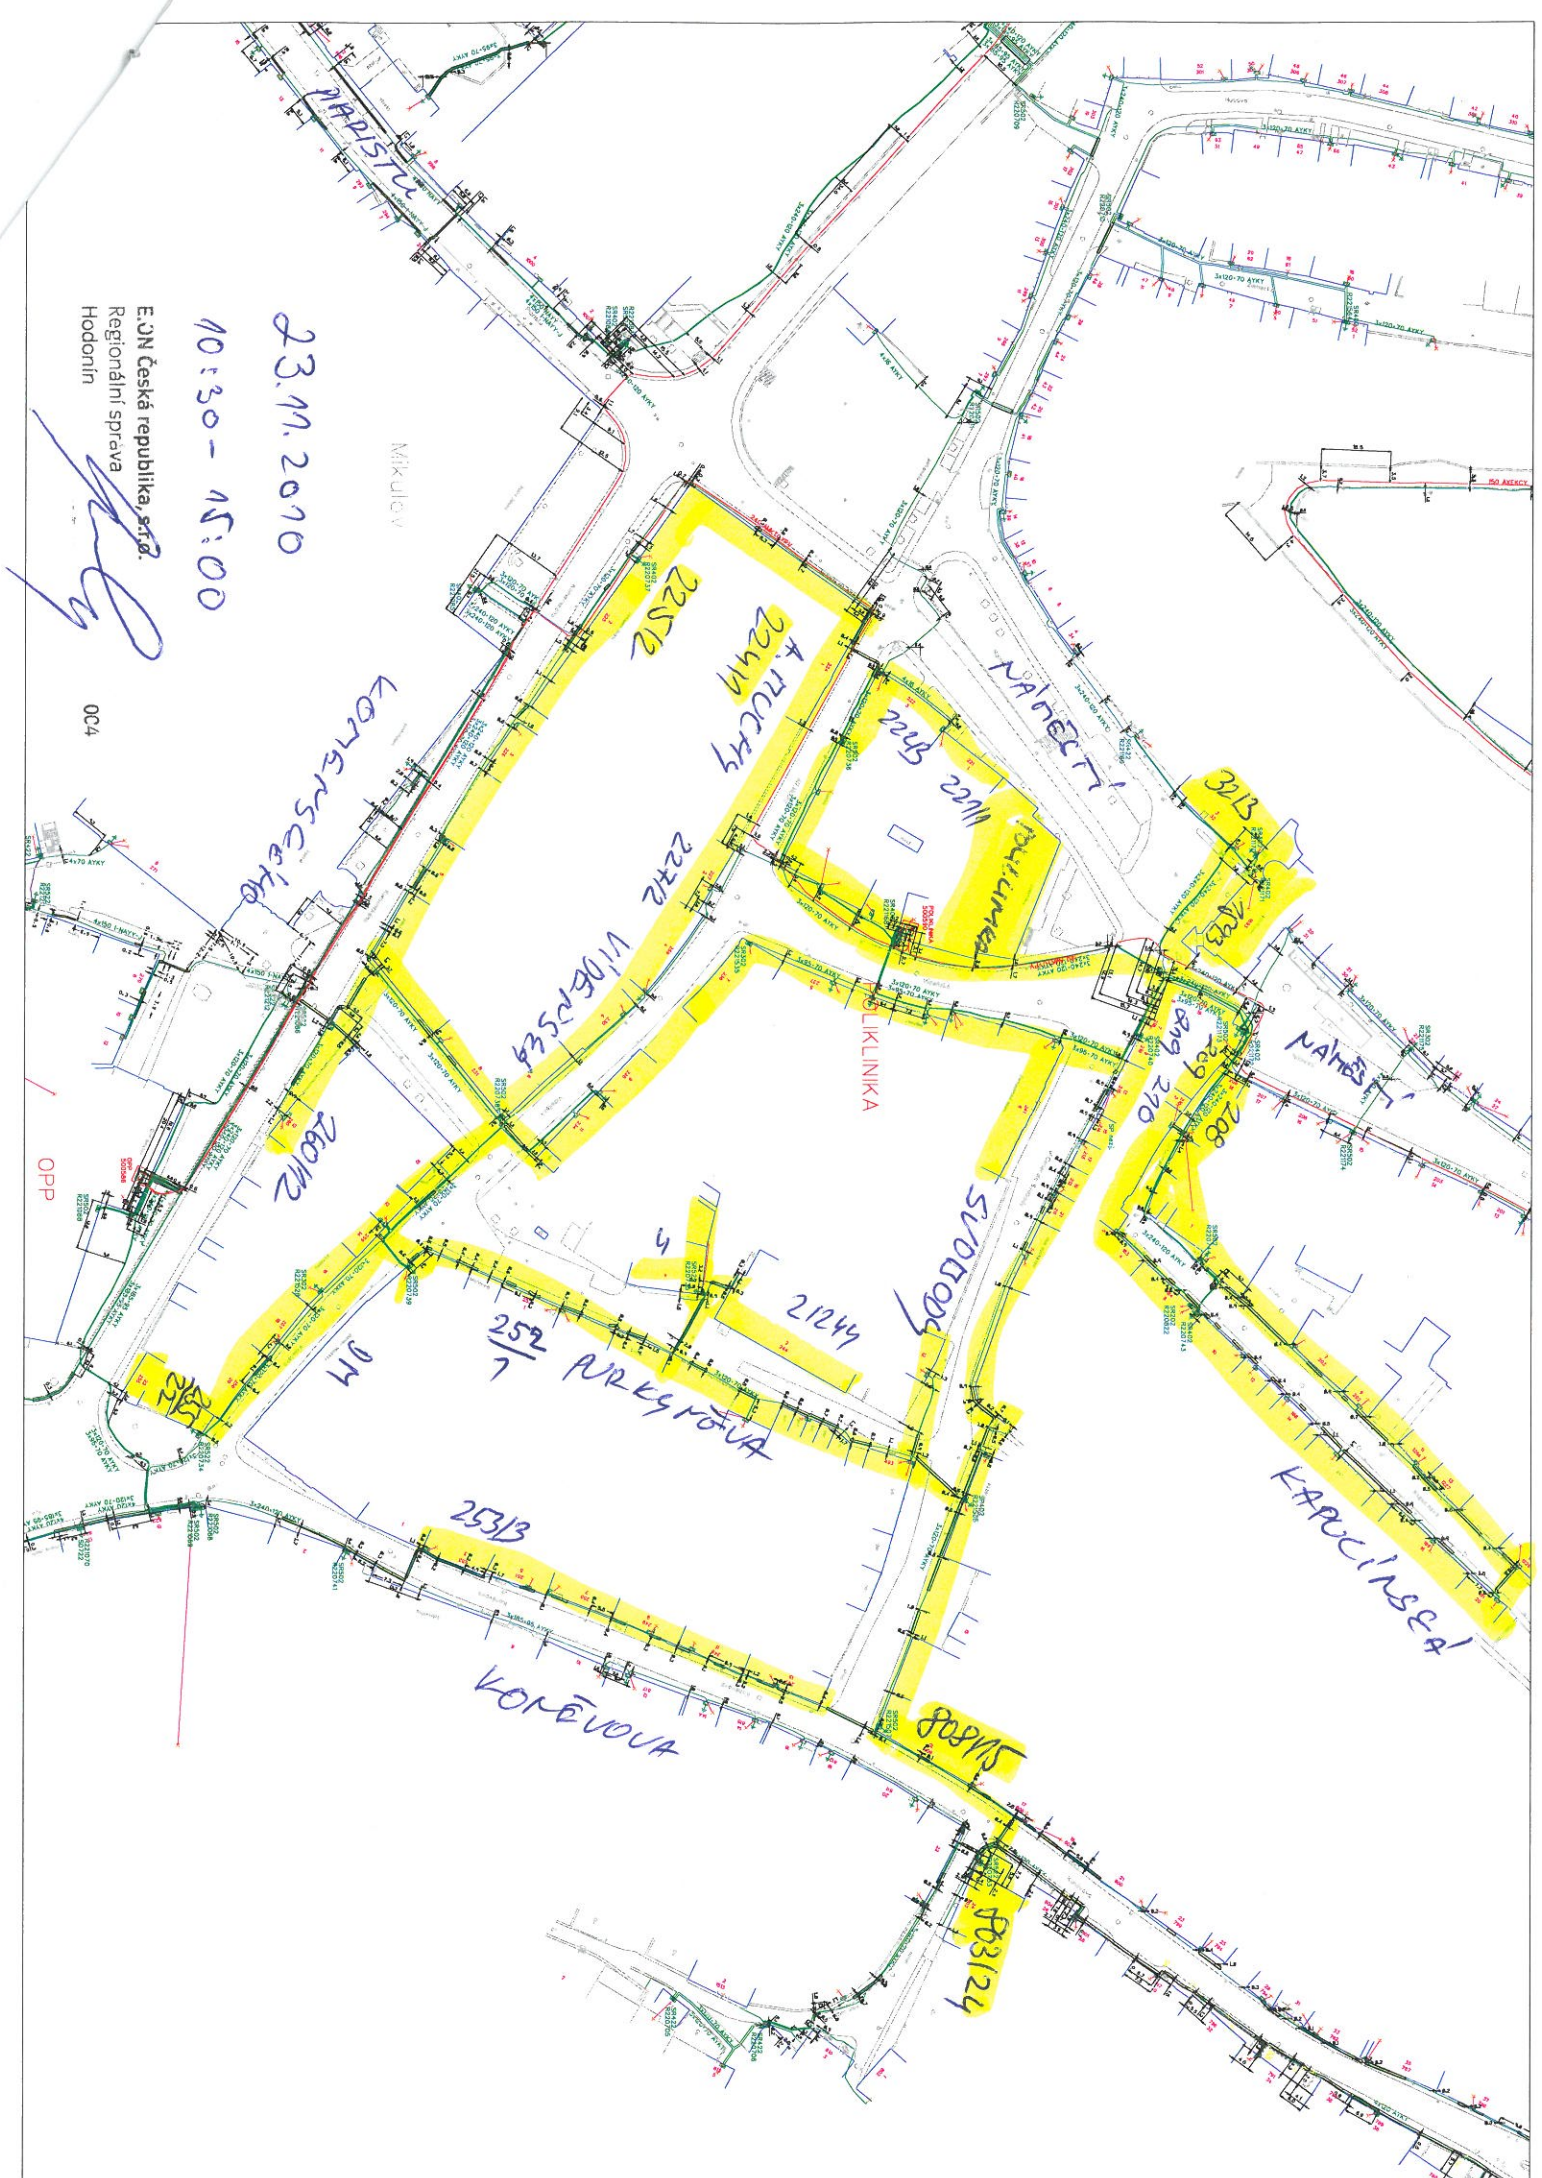

23.11.2010

10:30 - 15:00

E.ON Česká republika, s.r.o.
Regionální správa
Hodonín

004

OPP