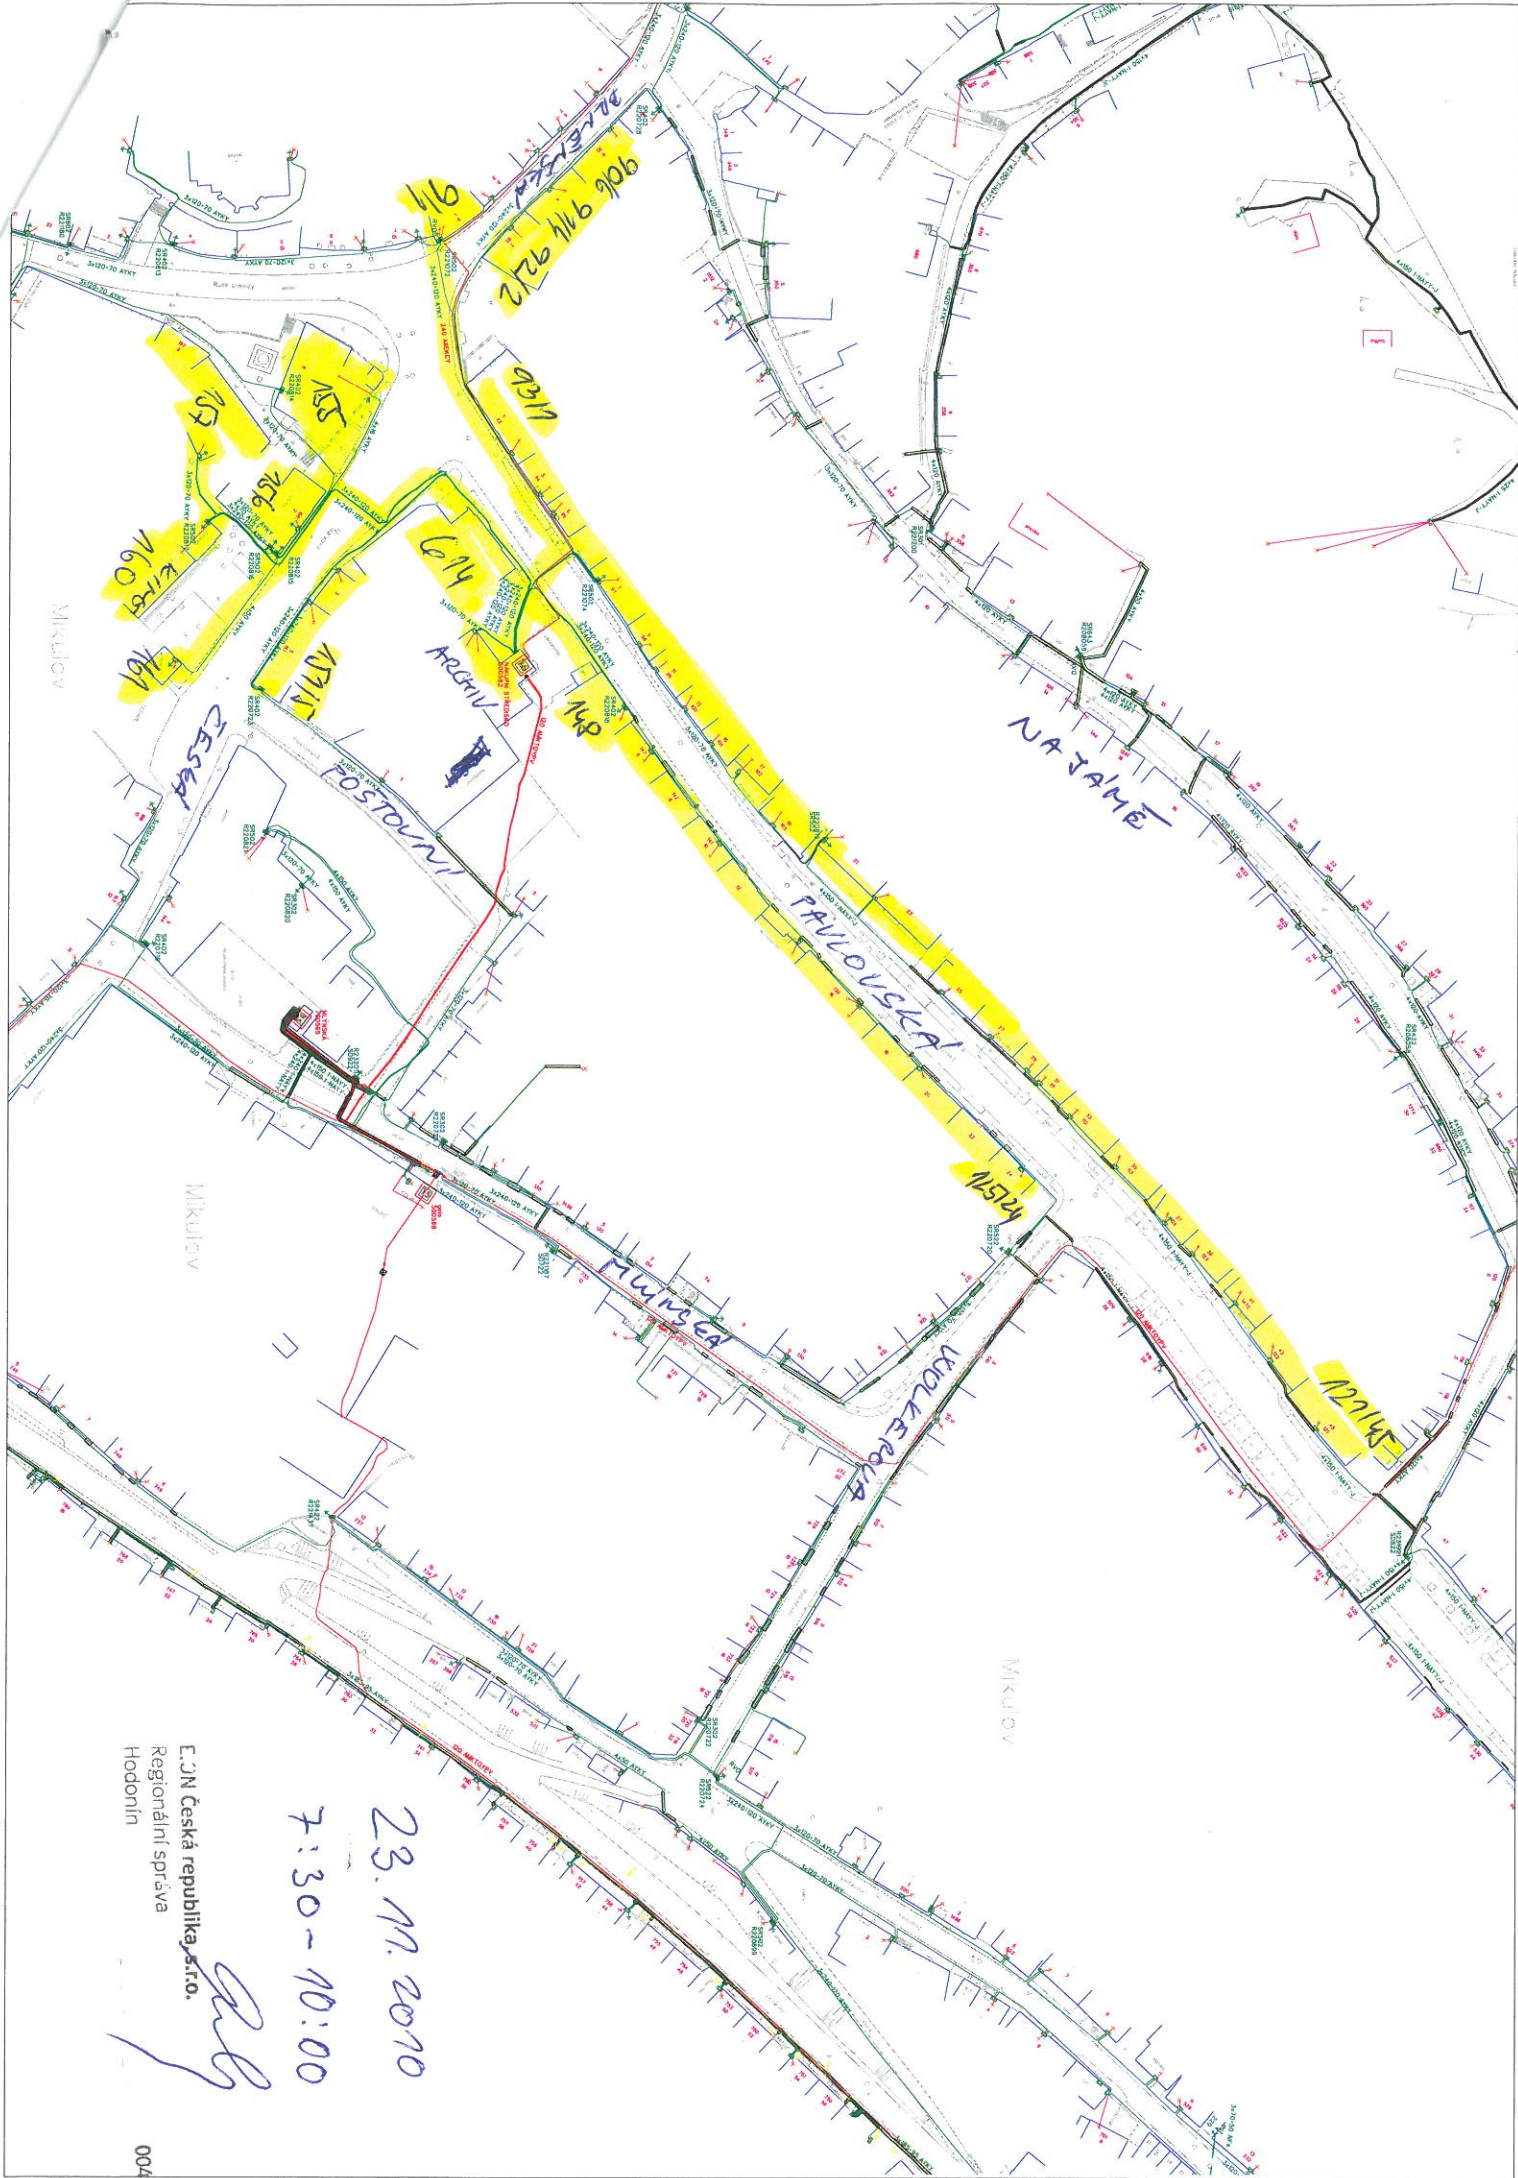

## **Oznámení o přerušení dodávky elektrické energie**

Z důvodu plánovaných prací na zařízení distribuční soustavy - rekonstrukcí, oprav, údržbových a revizních prací - bude přerušena dodávka elektrické energie:

**Dne 23.11.2010 od 07:30 do 10:00**

**Obec  
Mikulov**

**Část obce  
Mikulov**

**Vypnutá oblast: Mikulov trafostanice Nákupní středisko:**

**ulice Pavlovská od č.p. 93/1 a 614- Archiv po č.p. 121/45 a 125/24,**

**část ul. Česká od č.p. 155 po č.p. 151/5 a 161,**

**část ul. Brněnská od č.p. 92/2 po č.p. 90/6 a č.p. 9/1,**

**viz mapka na MěÚ**

Děkujeme Vám za pochopení.

E.ON Česká republika, s.r.o.

E. JIN Česká republika s.r.o.  
 Regionální správa  
 Hodonín