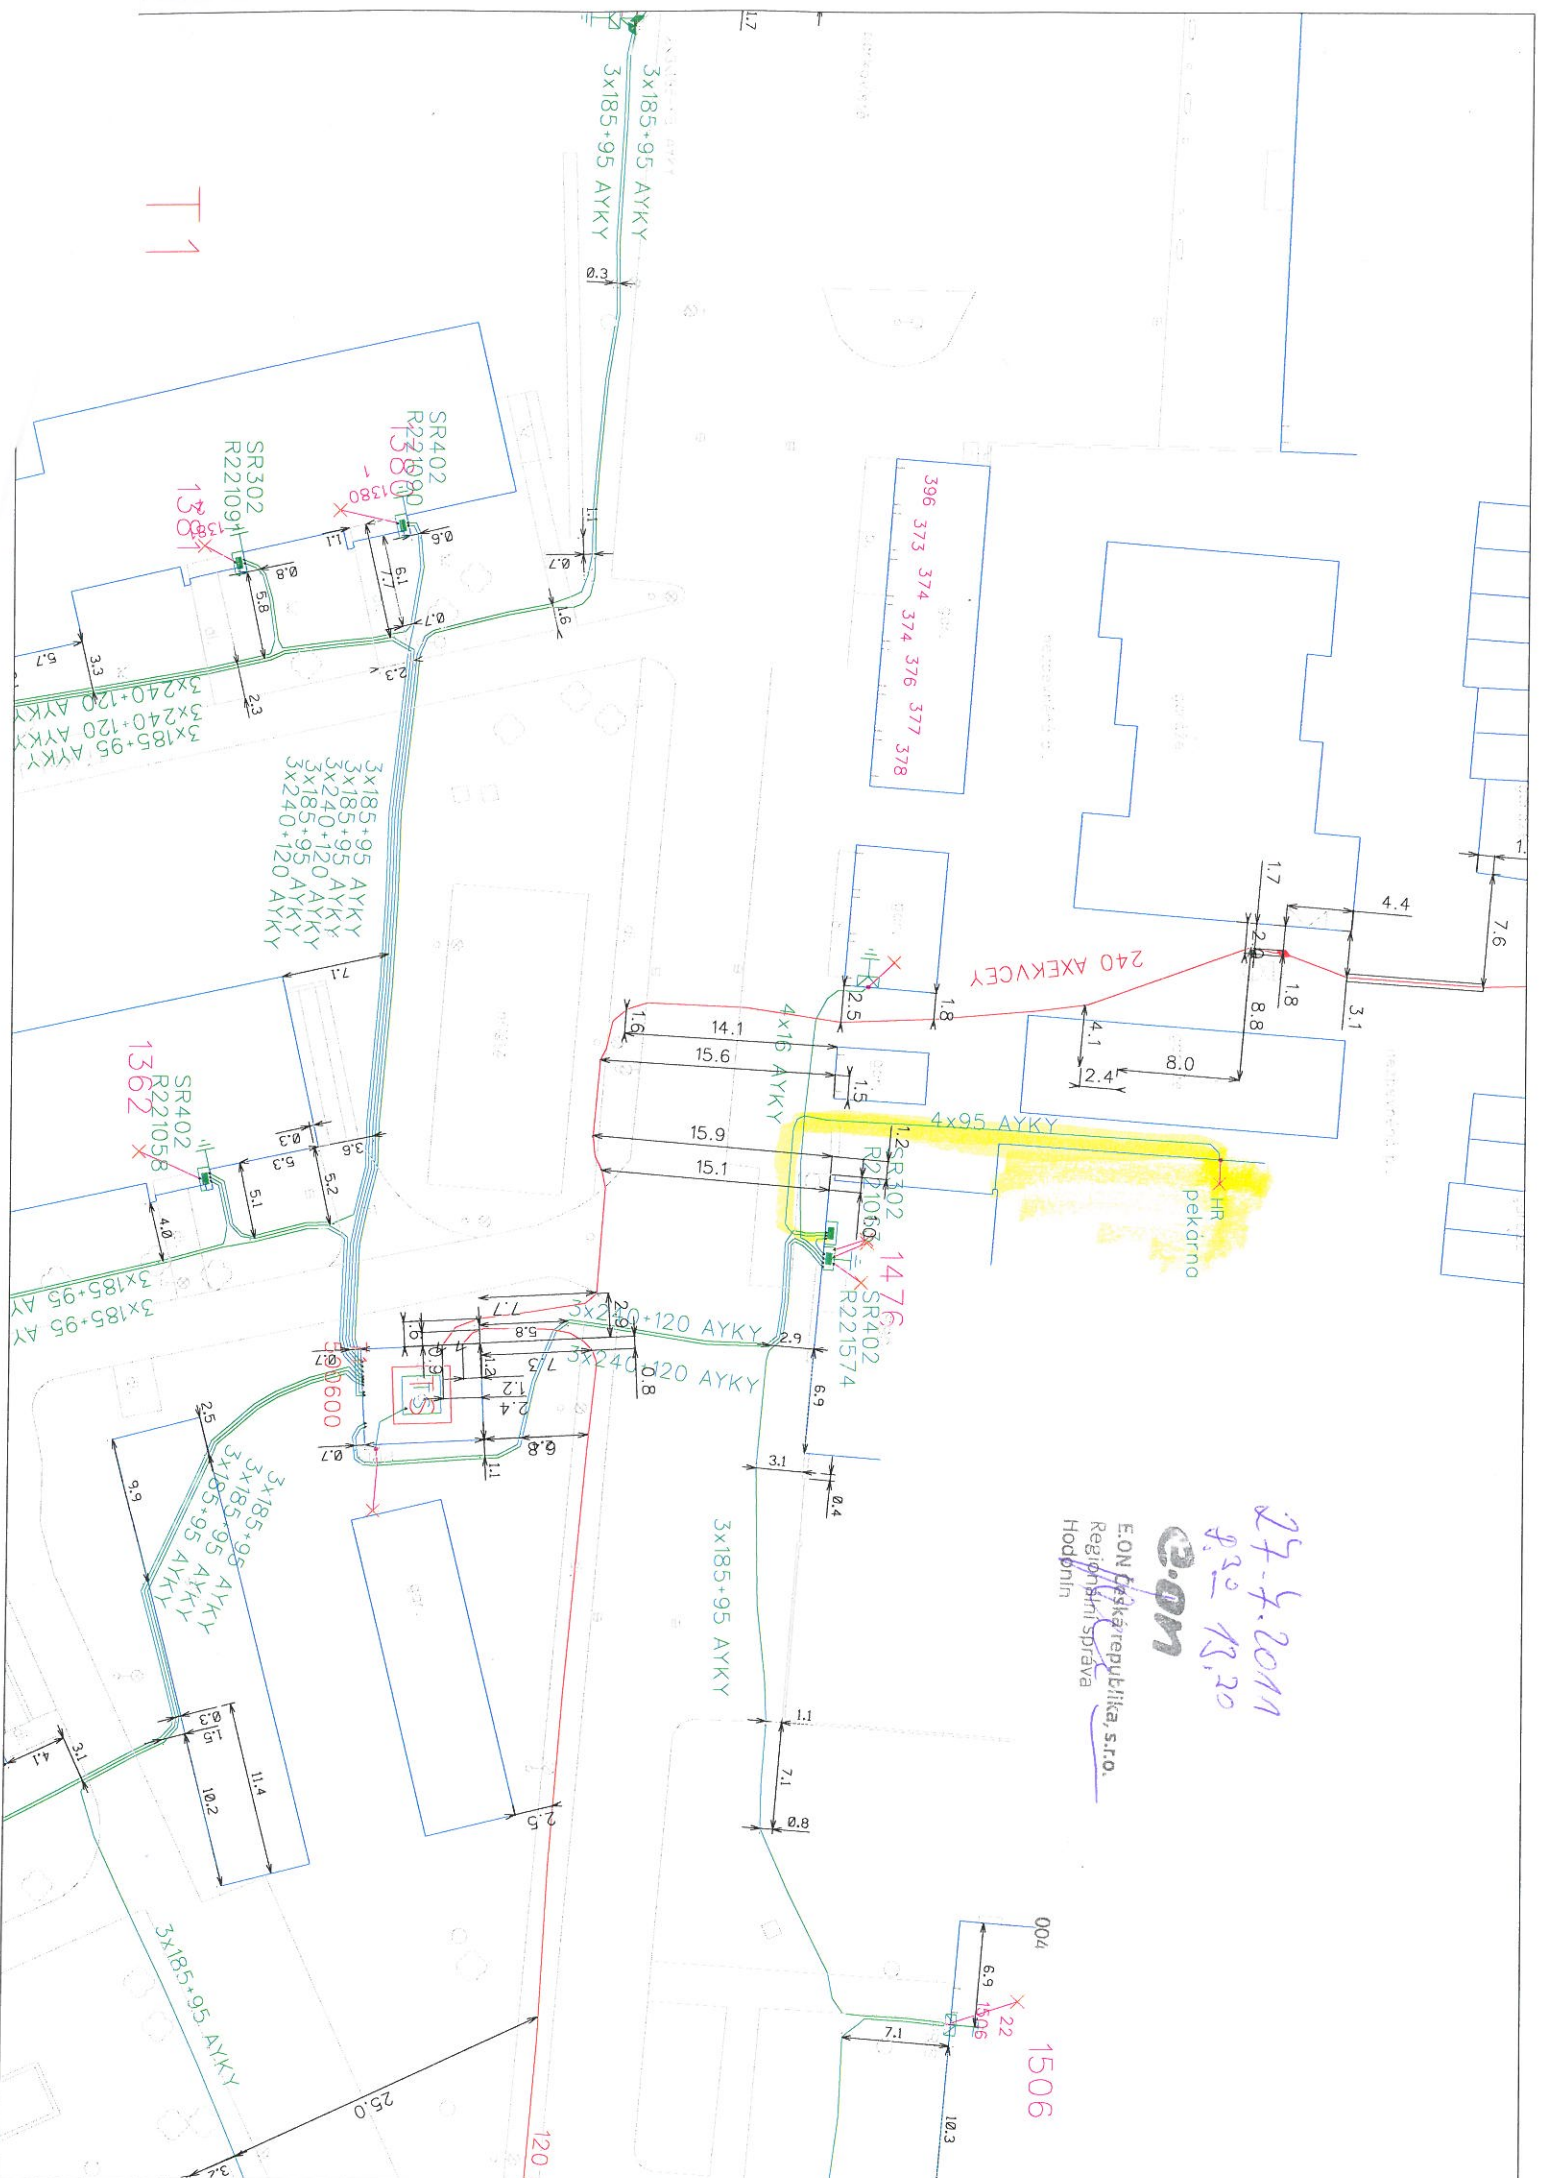

T 1

396 373 374 374 376 377 378

240 AXEVCEY

pekárna

E.ON Česká republika, s.r.o.
Regionální správa
Hodonín

E.ON

27.4.2011
8.32 13.20

004
1506