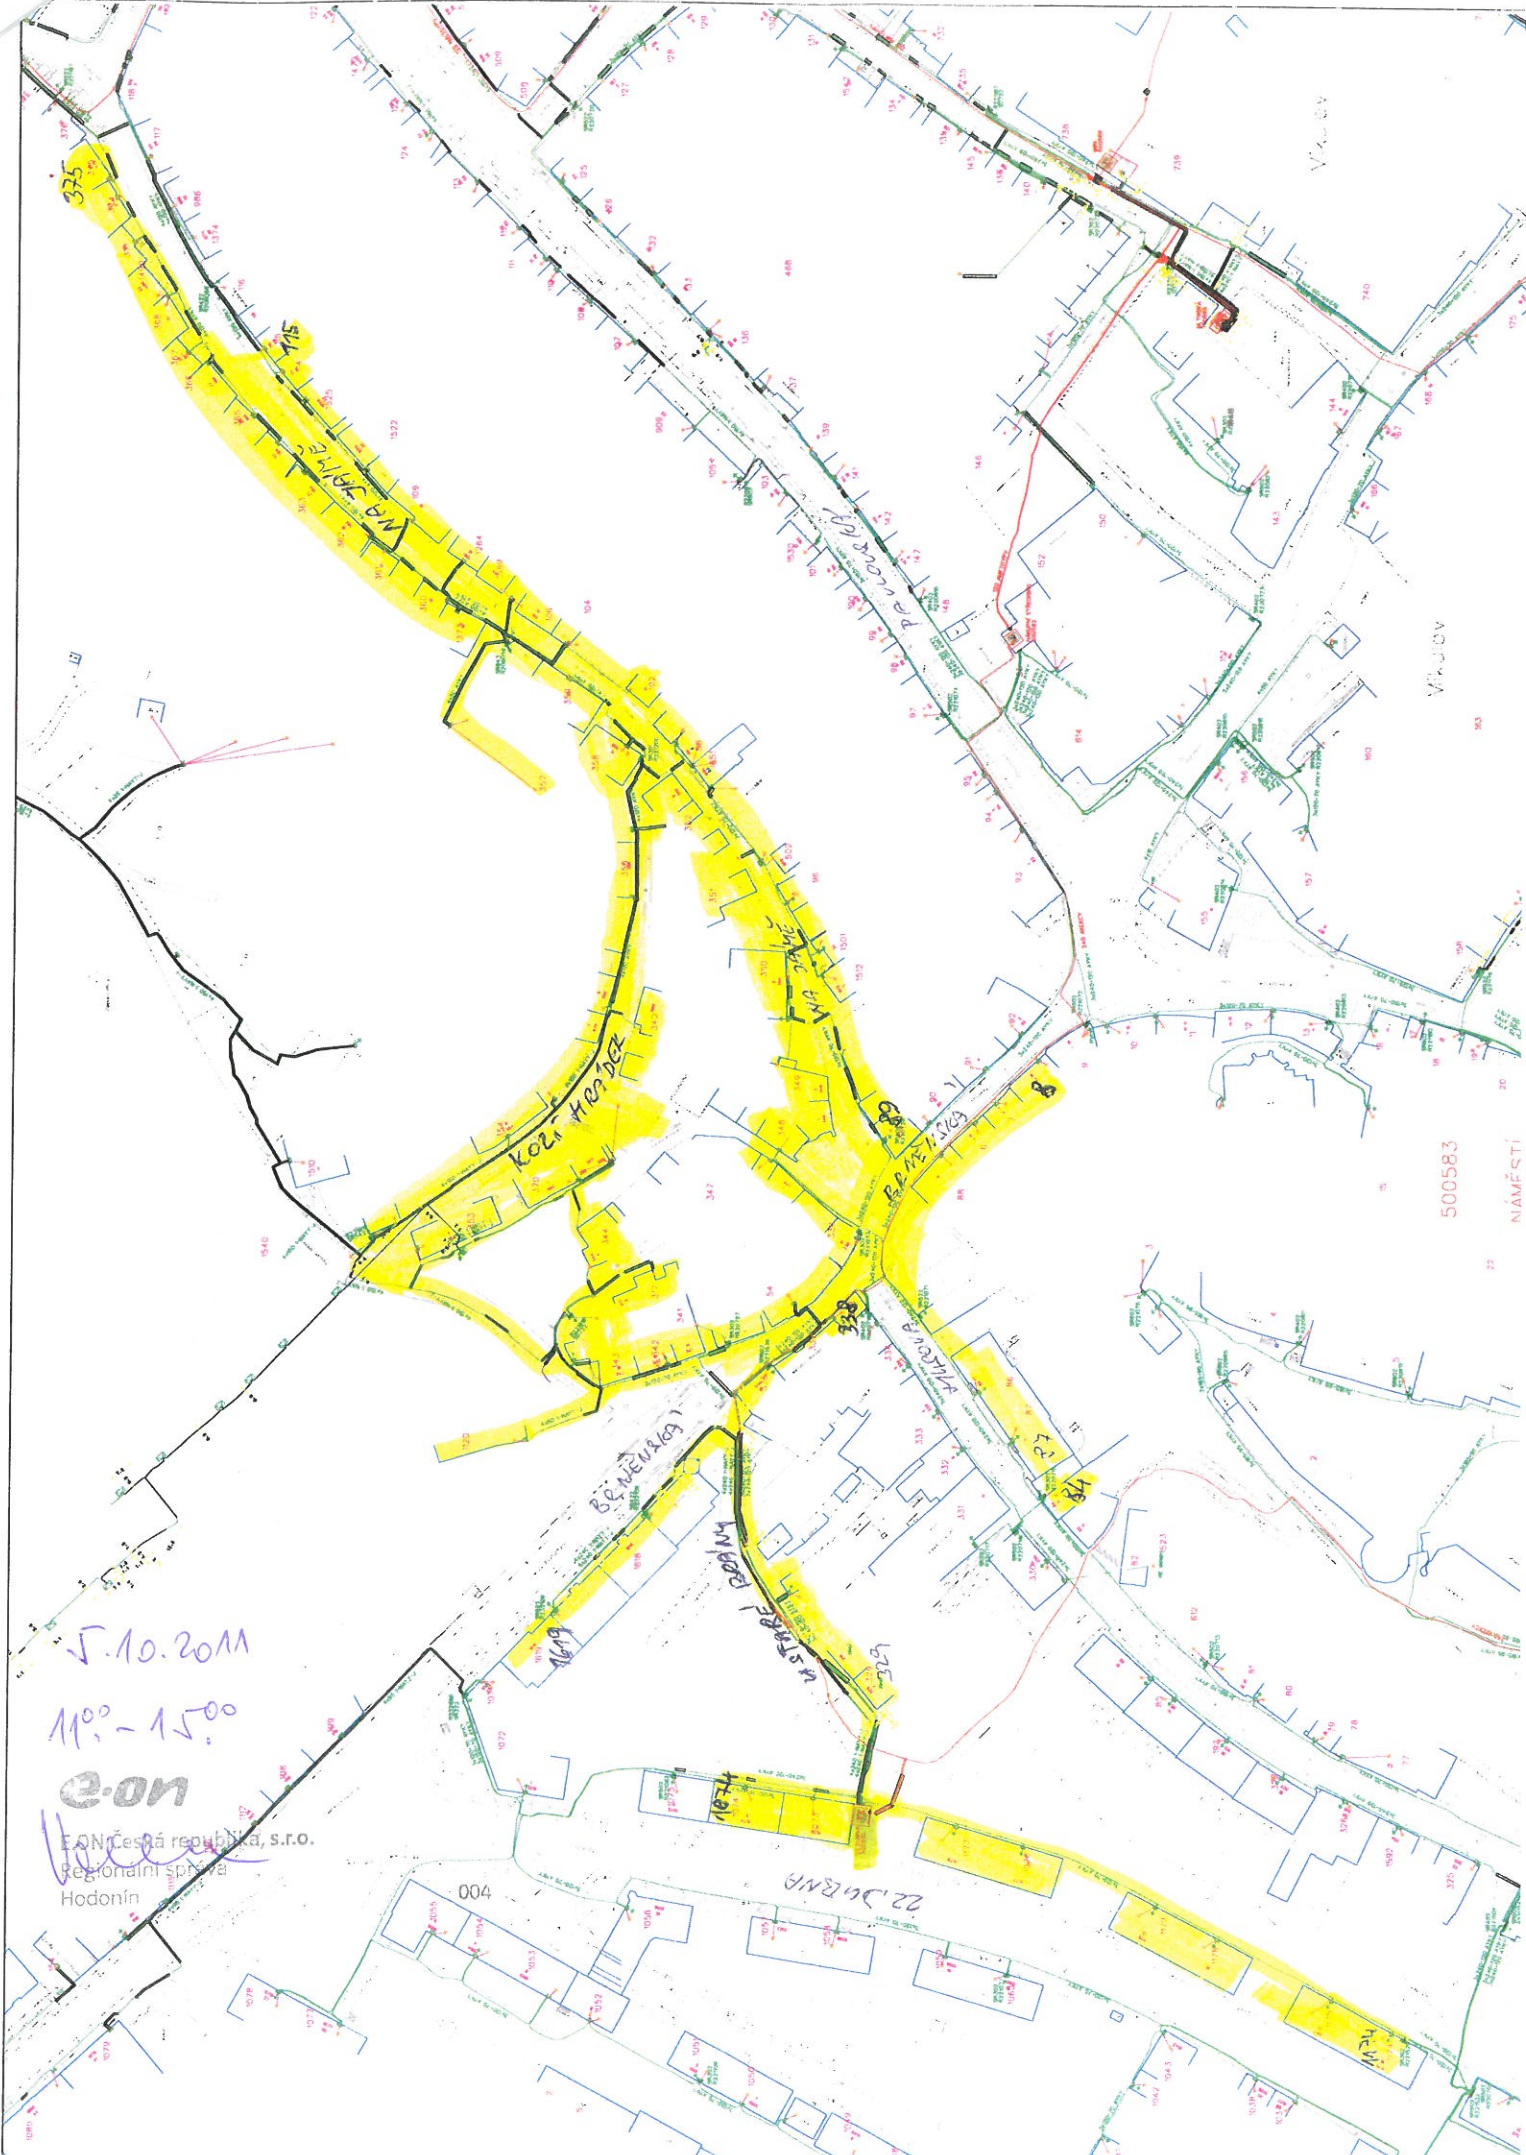

5.10.2011

1100 - 1500

E.ON Česká republika, s.r.o.
Regionální správa
Hodonín

500583
NÁMĚSTÍ

VILJOV

VILJOV

004

22. DUBNA

B. NĚMČICKÝ

KOZÍ HRADEC

335

MŠ

B. NĚMČICKÝ

B. NĚMČICKÝ

78

M. ŠTĚPÁN

132

169

347

328

102

82

80

78

76

74

72

70

15

13

11

9

10

8

6

4

2

10

8

6

4

2

10

8

6

4

2

10

8

6

4

2

10

8

6

4

2

10

8

6

4

2