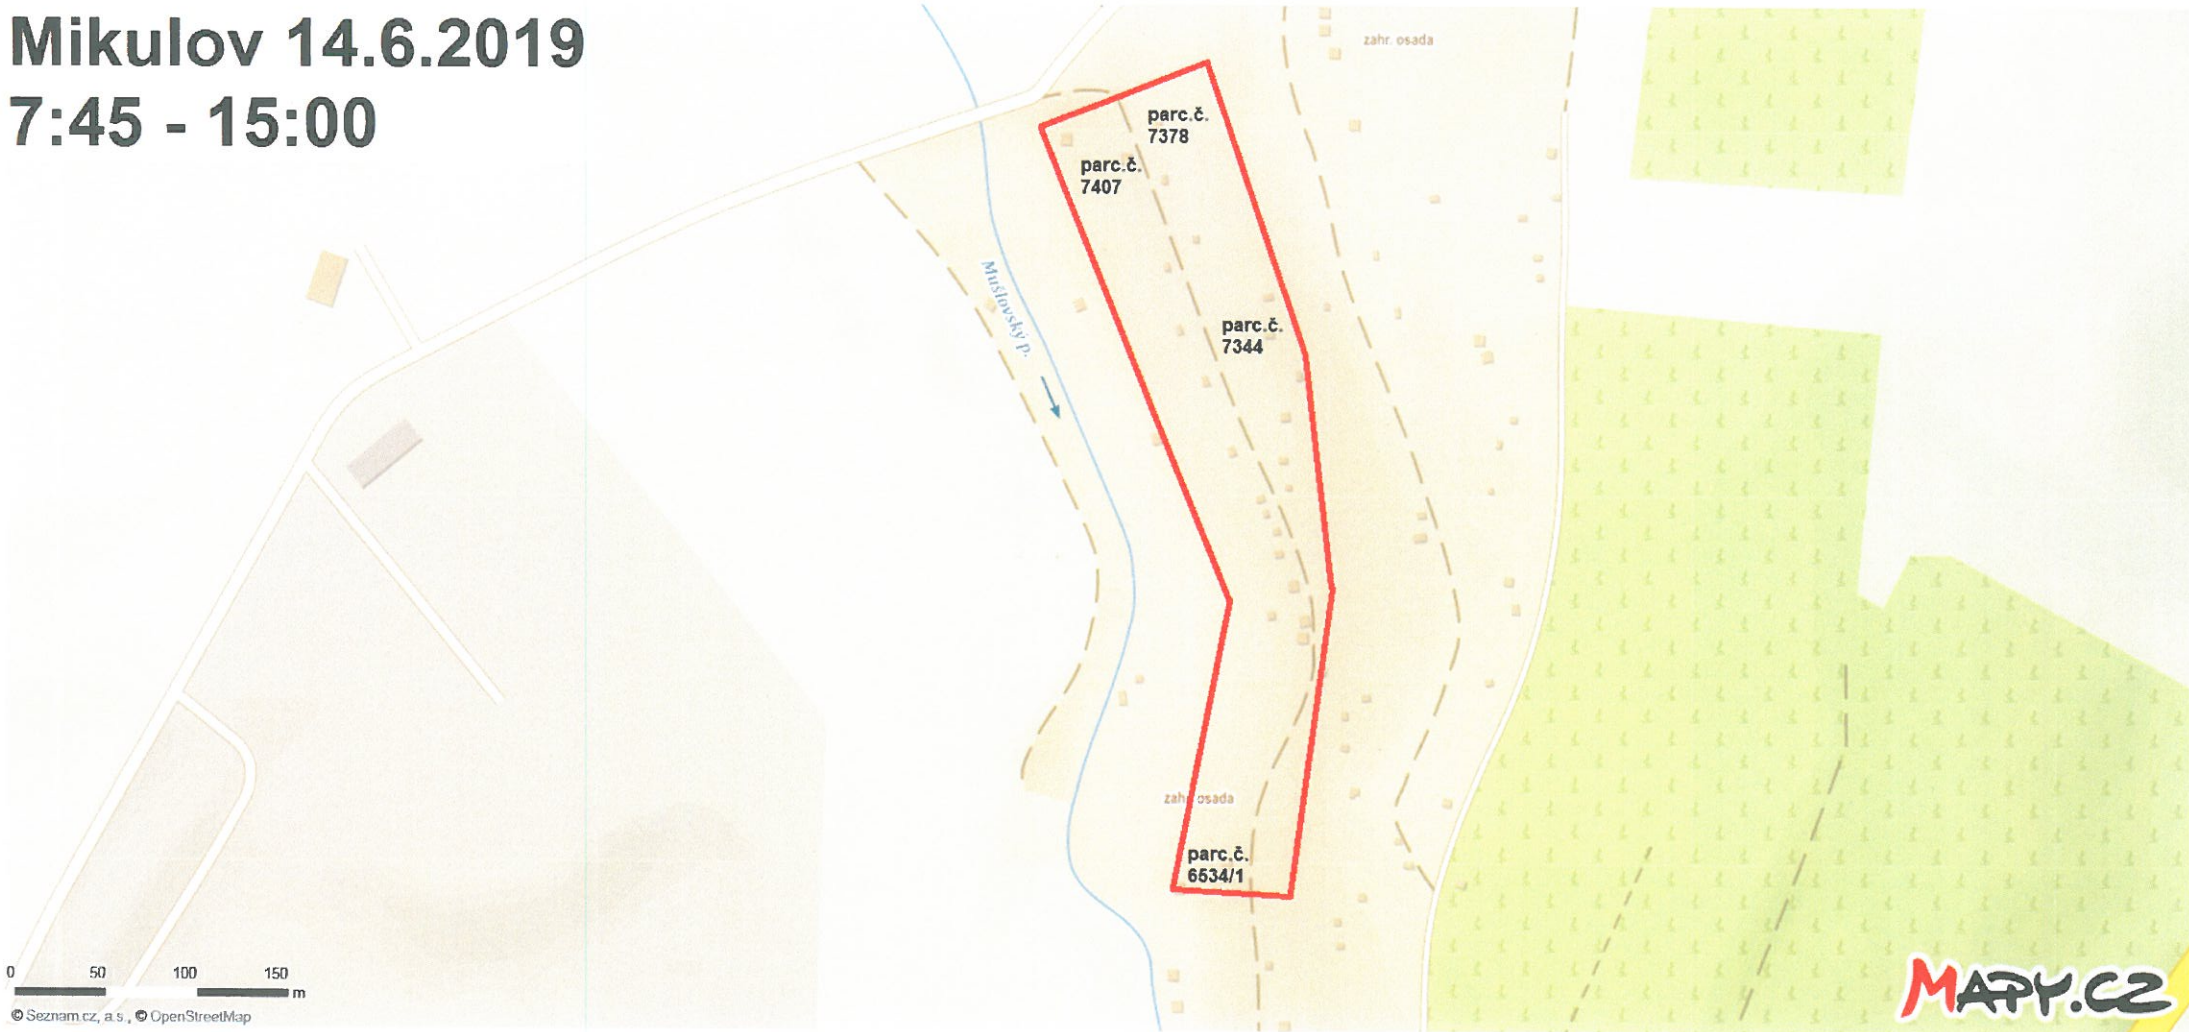

Mikulov 14.6.2019
7:45 - 15:00

0 50 100 150 m
© Seznam.cz, a.s., © OpenStreetMap

MAPY.CZ