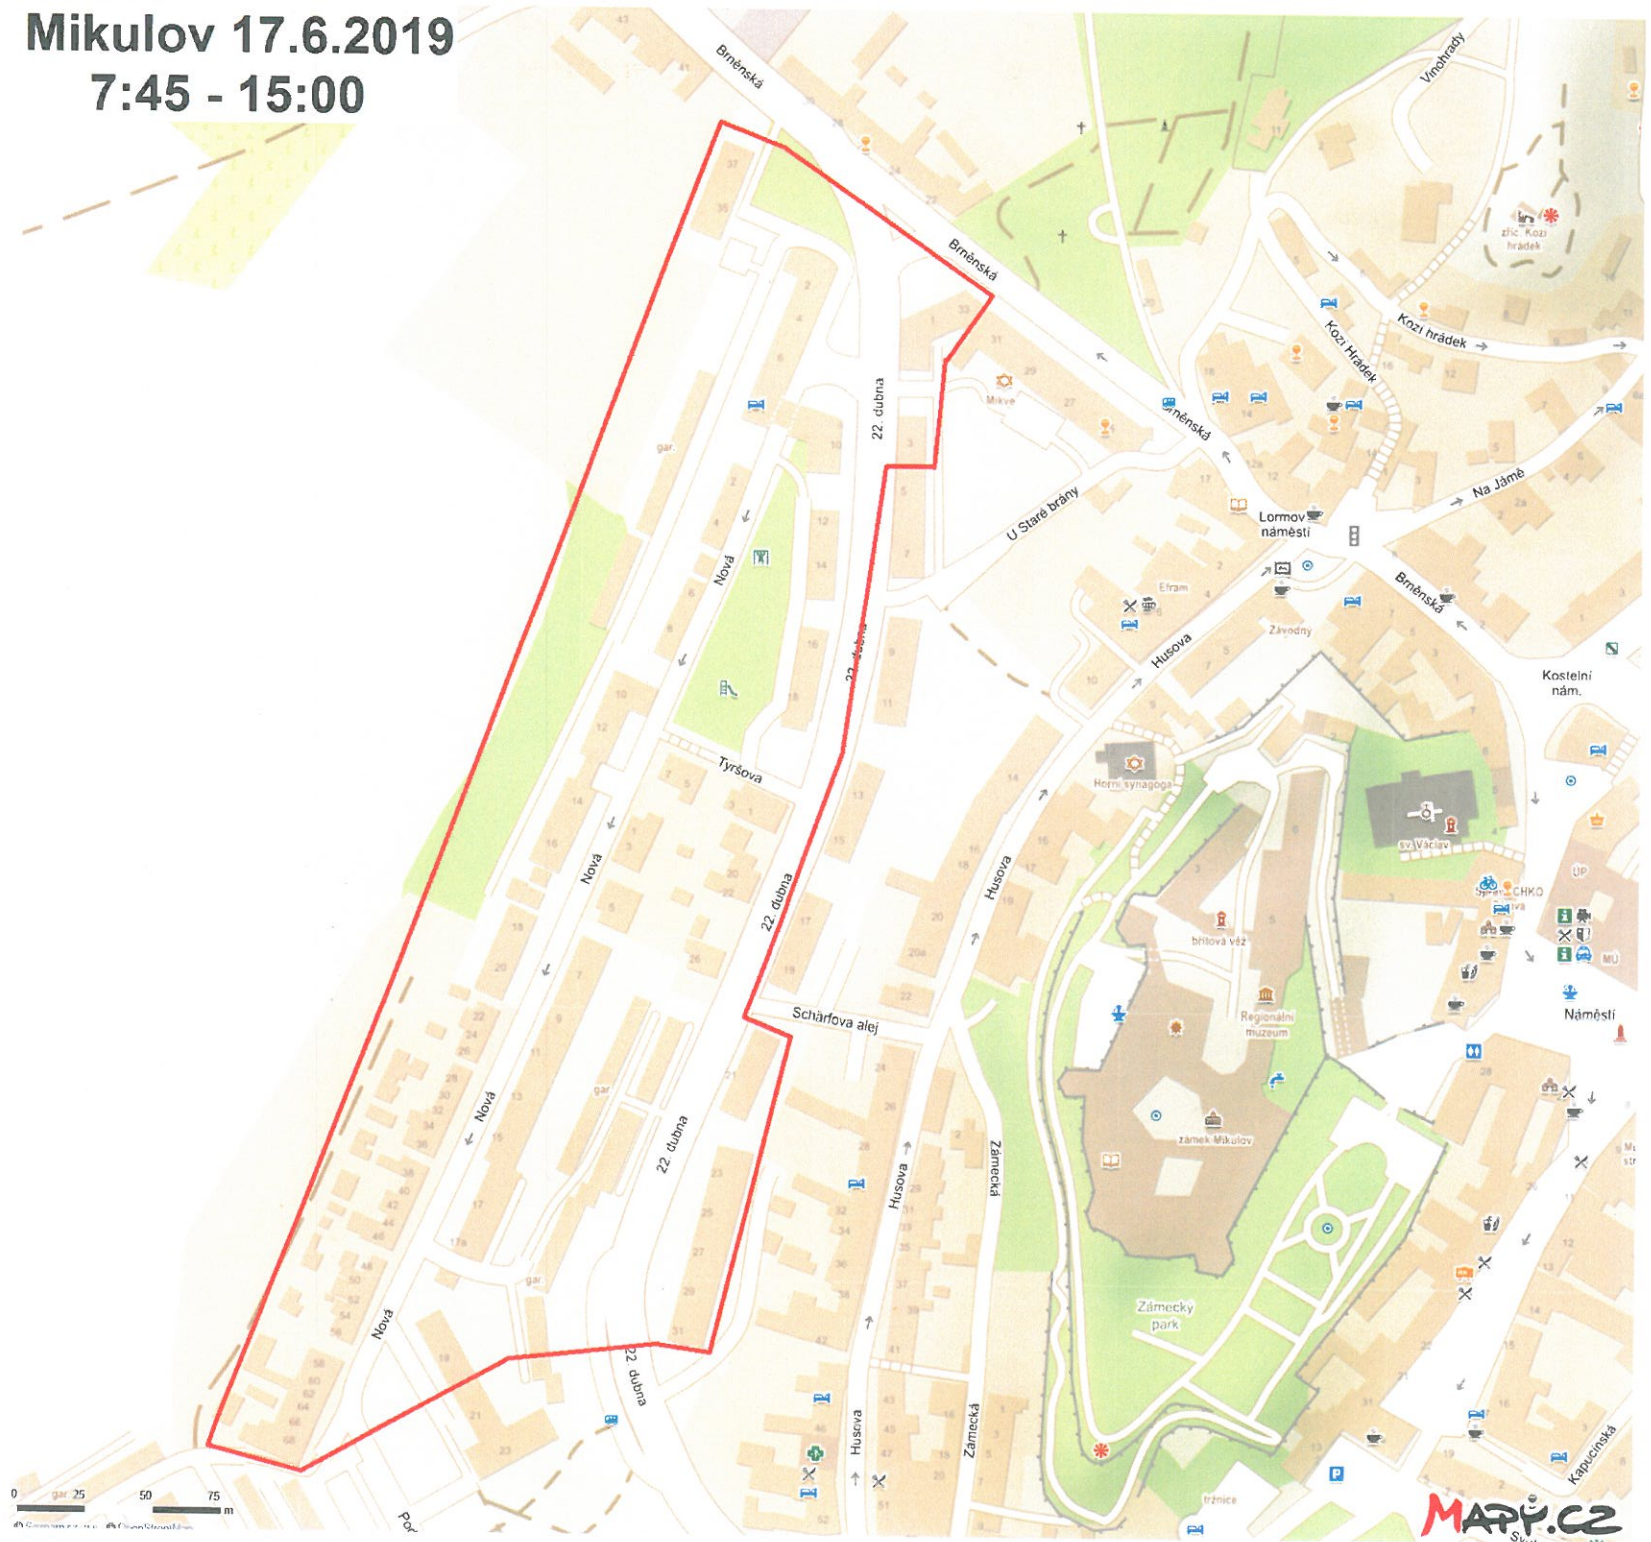

Mikulov 17.6.2019
7:45 - 15:00

0 25 50 75 m

MAPY.CZ