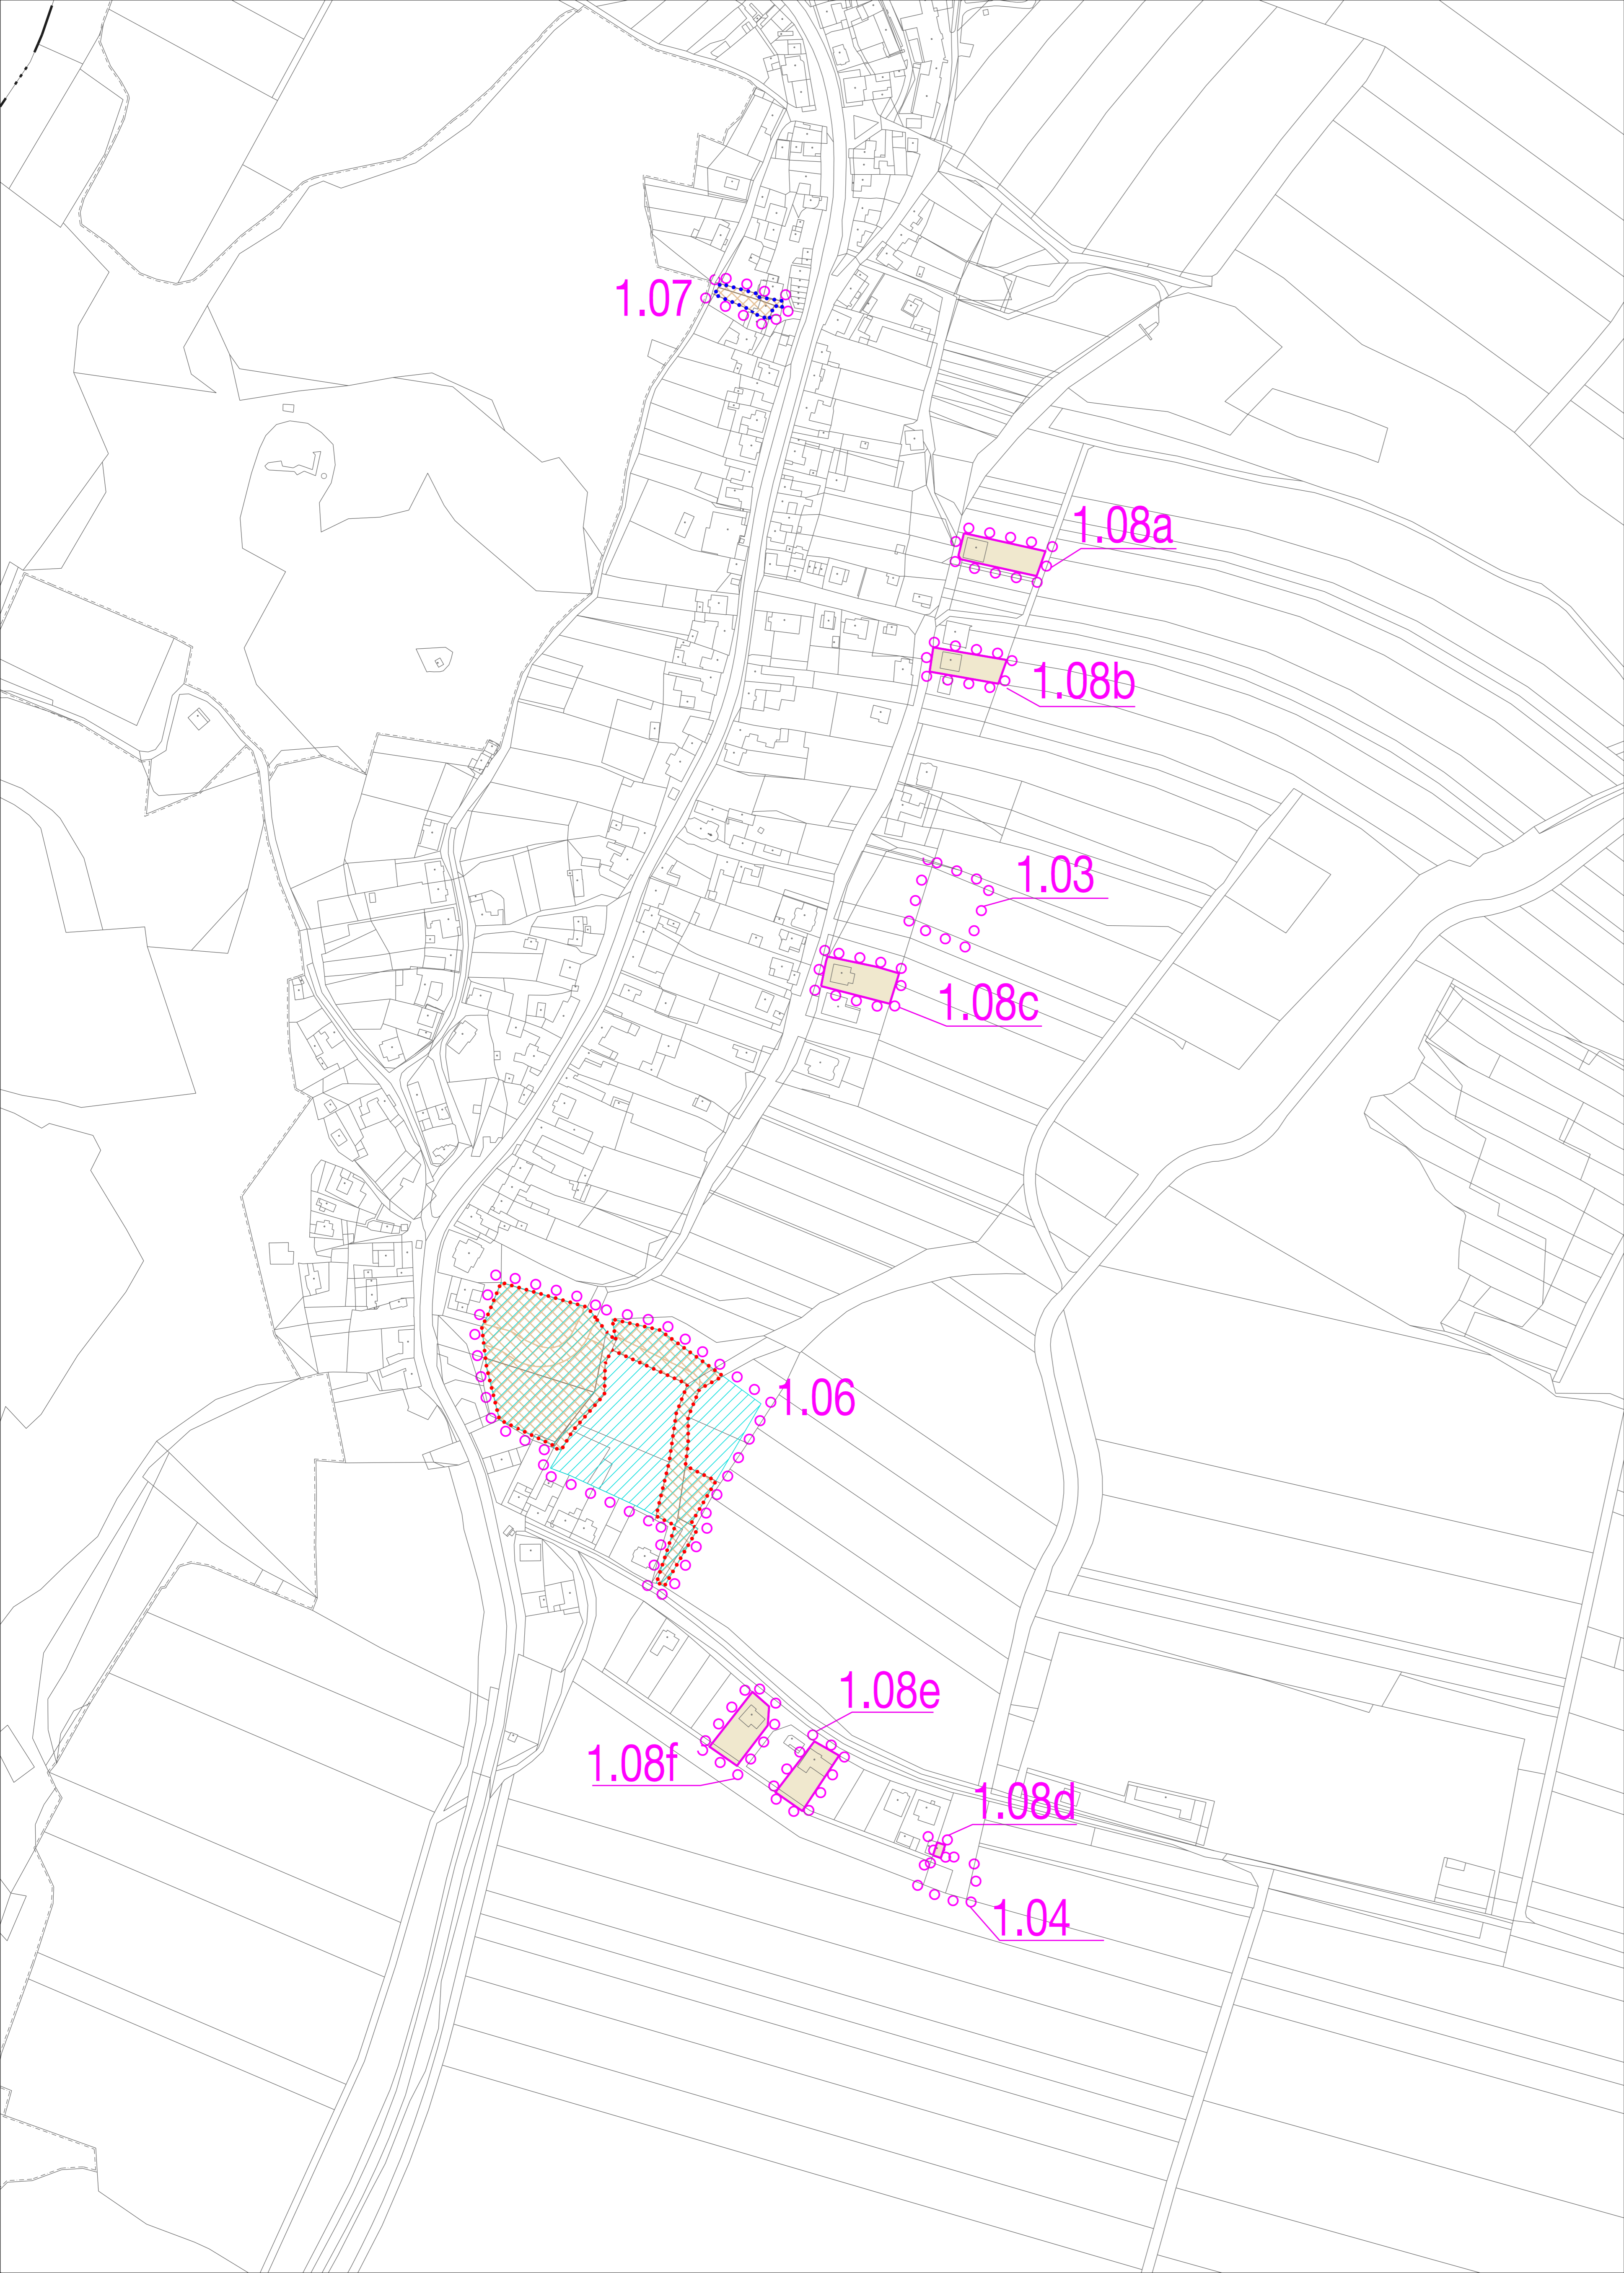

# KLENTNICE

## ZMĚNA č.1 ÚZEMNÍHO PLÁNU

### LEGENDA

	hranice obce
	hranice řešeného území změny č.1, identifikace dílčí změny
	zastavěné území aktualizované změnou č.1 k 31. 7. 2017
	zastavitelné plochy řešené změnou č.1
	plochy přestavby řešené změnou č.1
	území, na kterém byla zpracována územní studie (naplnění podmínky územního plánu)