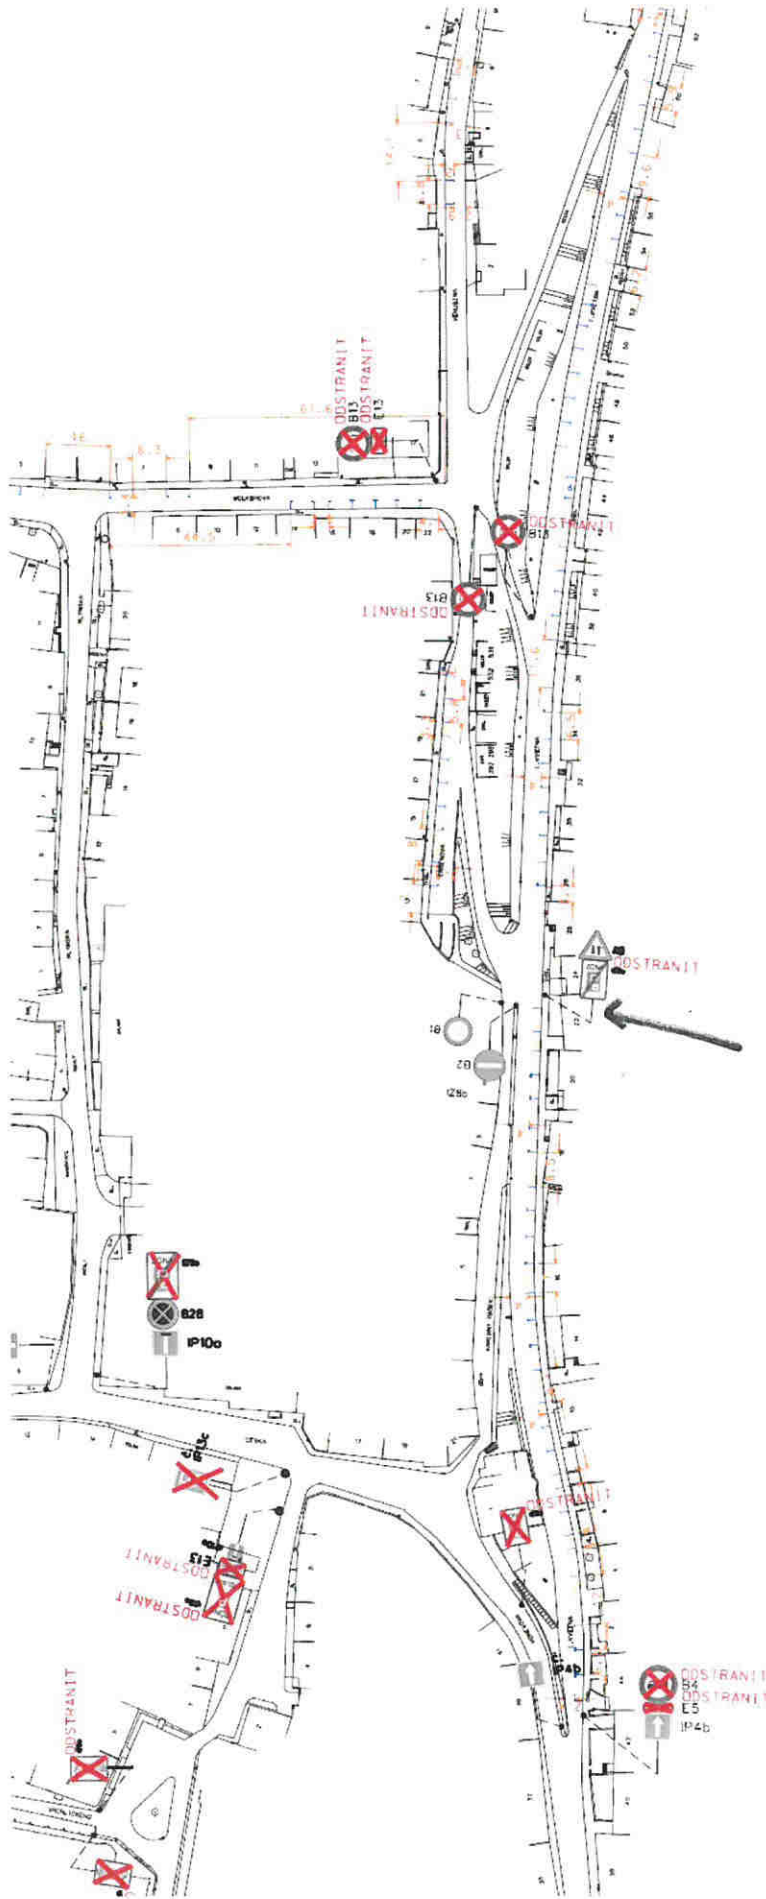

Situační plánek místa doplnění svislého dopravního značení IZ 8a - IP 12 s textem „pro držitele platného parkovacího oprávnění, ul. 1. května před křižovatkou s ul. Erbenova

IZ 8a - IP 12 + text

Situační plánek místa doplnění svislého dopravního značení IZ 8a - IP 12 s textem „pro držitele platného parkovacího oprávnění, ul. Pod Starou bránou za křižovatkou s ul. Brněnská a ul. Na Jámě za křižovatkou s ul. Brněnská

Situační plánek místa doplnění svislého dopravního značení IZ 8a - IP 12 s textem „pro držitele platného parkovacího oprávnění, ul. Alfonse Muchy před křižovatkou s ul. Zámecká