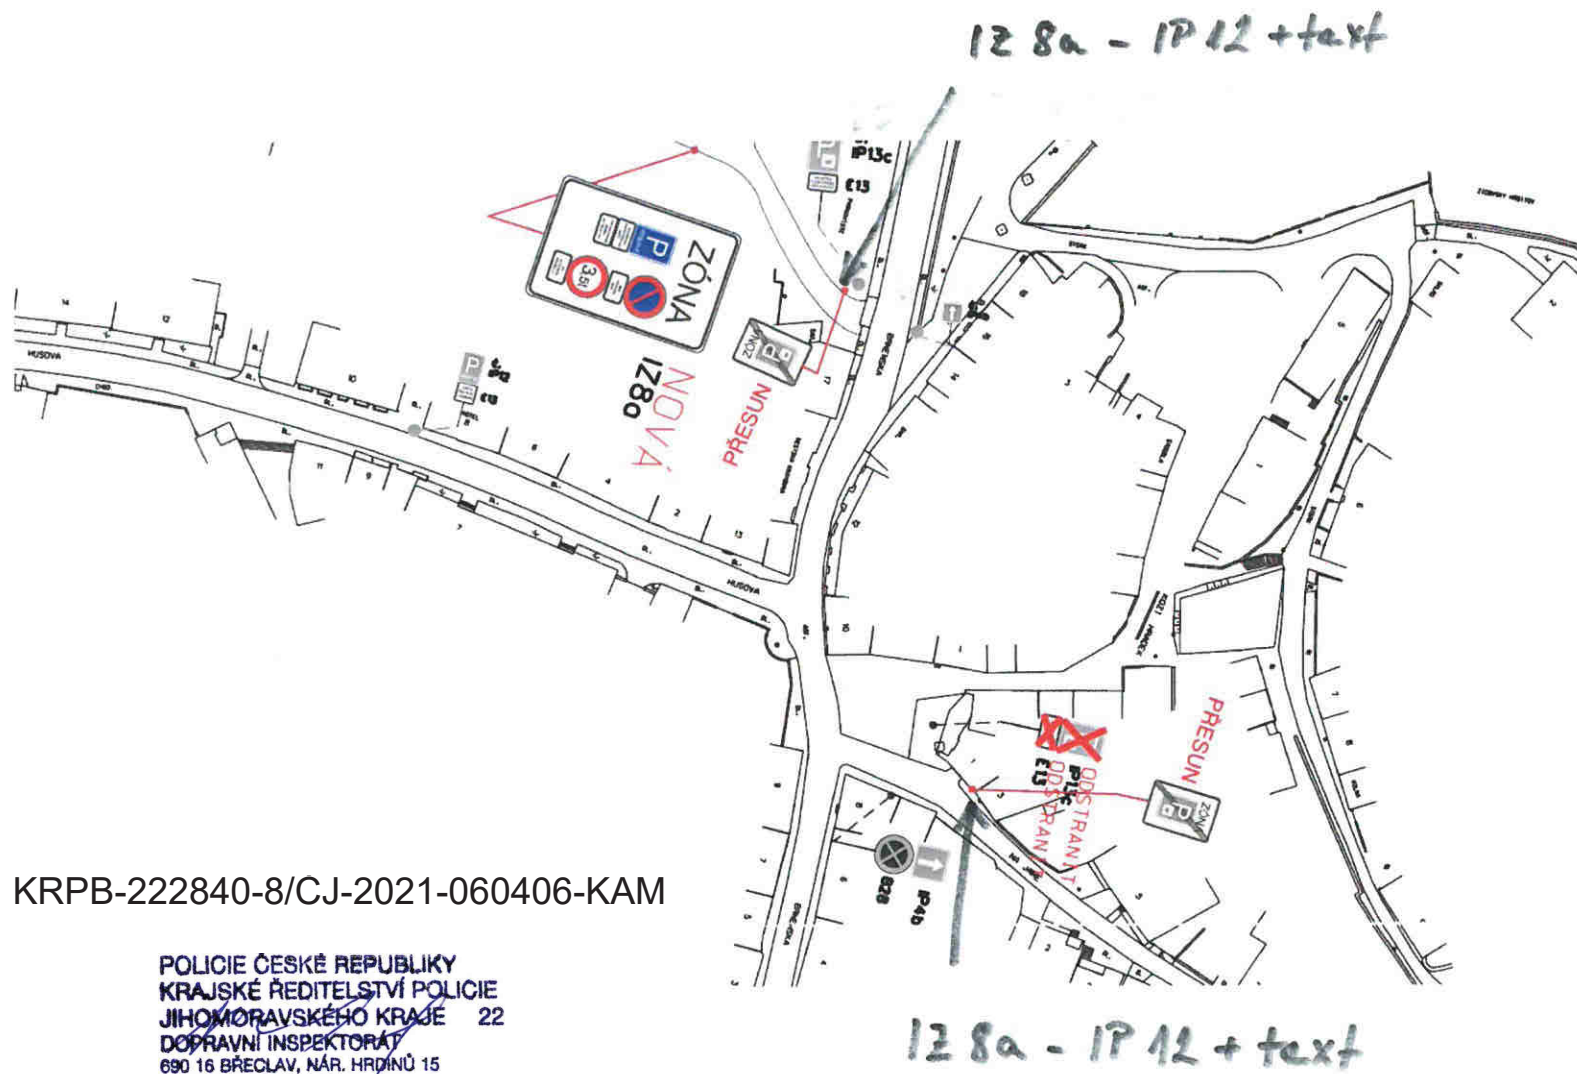

Situační plánek místa doplnění svislého dopravního značení IZ 8a - IP 12 s textem „pro držitele platného parkovacího oprávnění, ul. 1. května před křižovatkou s ul. Erbenova

IZ 8a - IP 12 + text

Situační plánek místa doplnění svislého dopravního značení IZ 8a - IP 12 s textem „pro držitele platného parkovacího oprávnění, ul. Pod Starou bránou za křižovatkou s ul. Brněnská a ul. Na Jámě za křižovatkou s ul. Brněnská

Situační plánek místa doplnění svislého dopravního značení IZ 8a - IP 12 s textem „pro držitele platného parkovacího oprávnění, ul. Alfonse Muchy před křižovatkou s ul. Zámecká