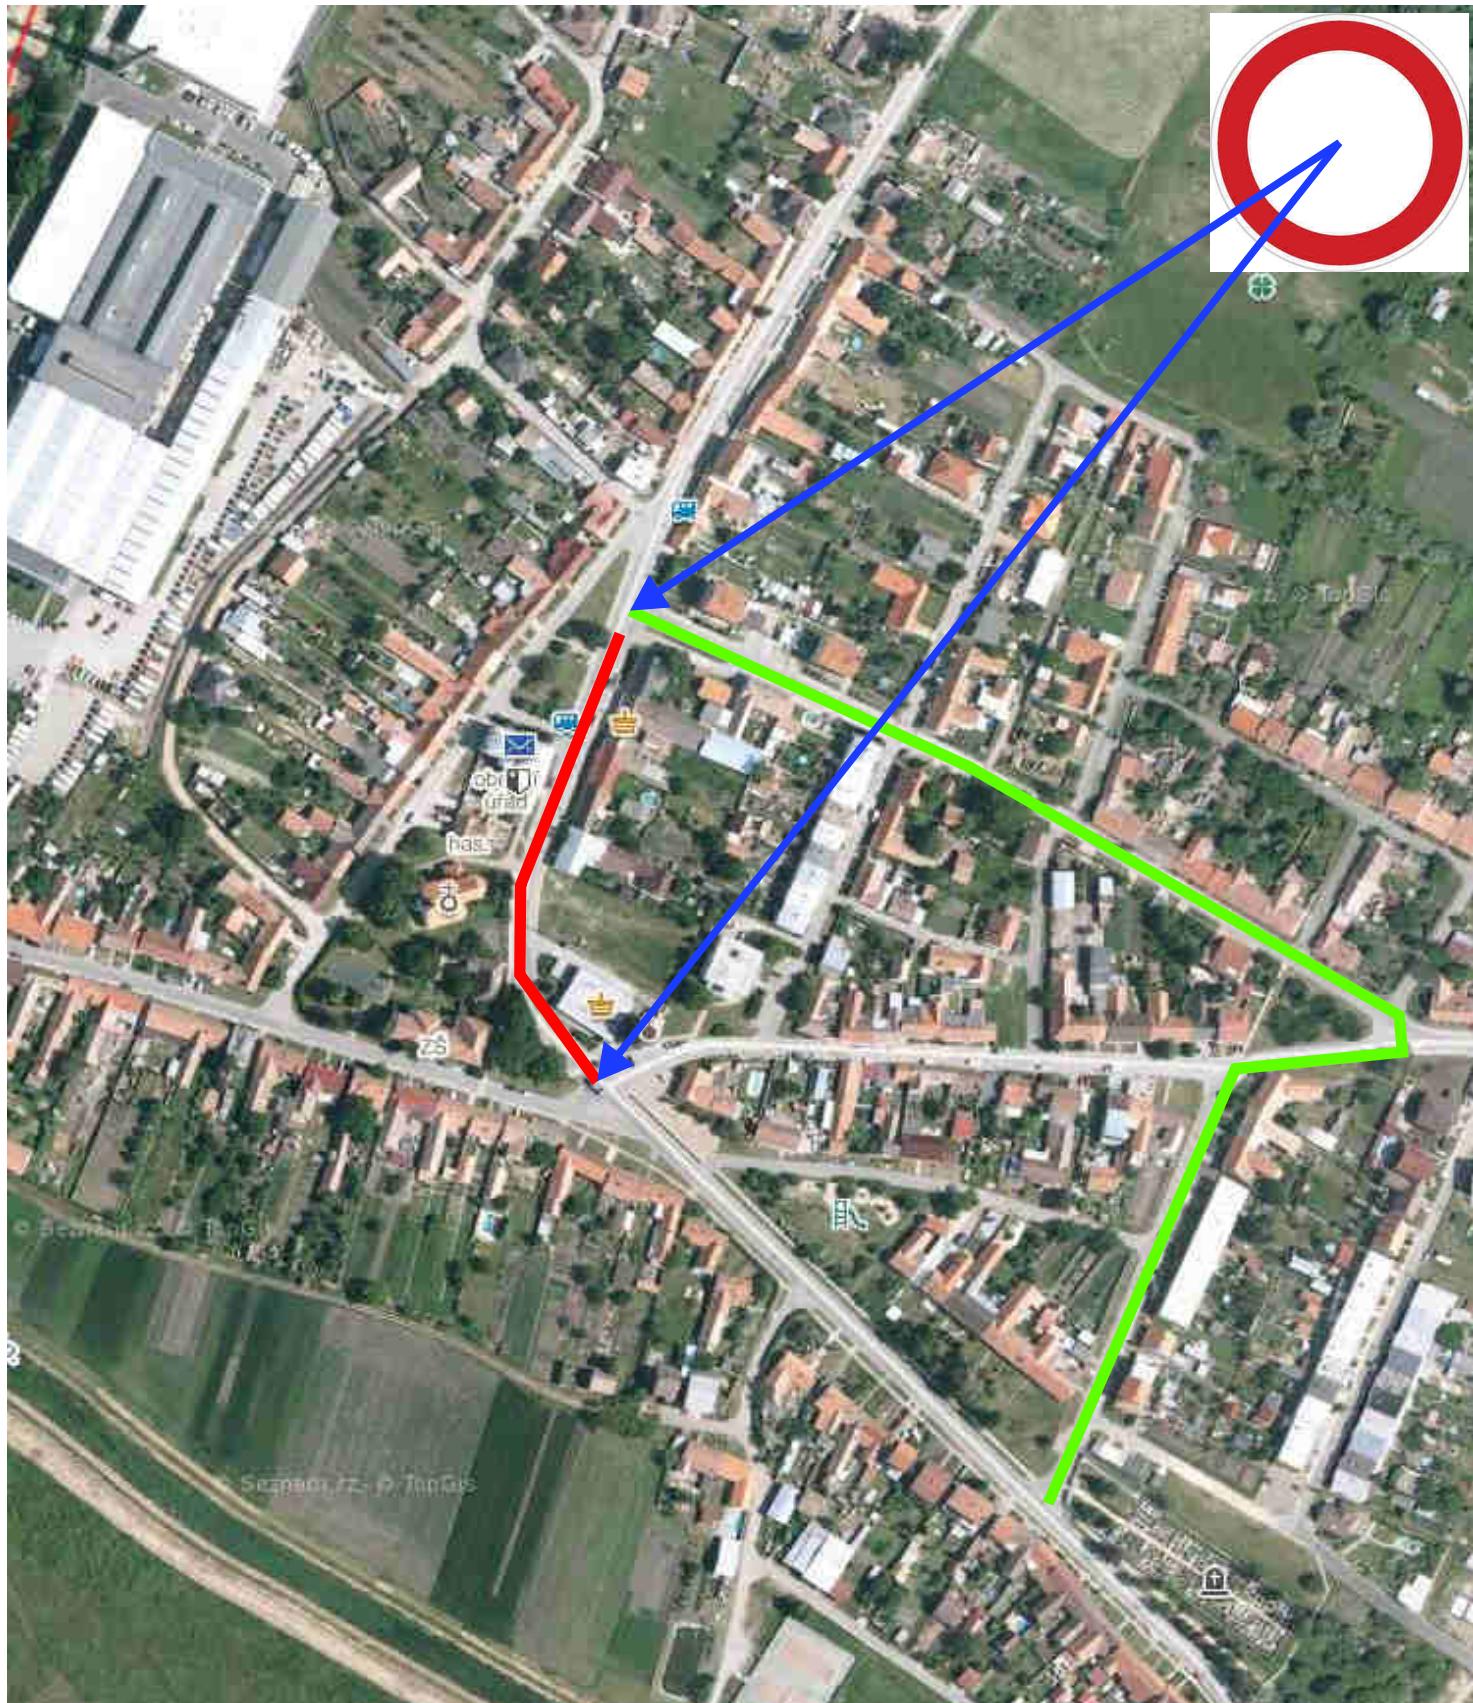

# Vyznačení míst uzavírek

# Uzavírka Obec Novosedly 17.9.2022 11:00-20:00

Uzavření komunikace před obecním úřadem (červeně)  
Objízdná trasa kolem hřbitova (zeleně)  
Průjezd vozidel hromadné dopravy umožněn.  
Provoz bude na místě řídit městská policie Mikulov.

# Uzavírka Obec Novosedly 17.9.2022 16:30-18:00

Uzavření komunikace v lokalitě vinných sklep (červeně)  
Objízdná trasa po místní komunikaci (zeleně)  
Průjezd vozidel hromadné dopravy umožněn.  
Provoz bude na místě řídit městská policie Mikulov.

# Uzavírka Obec Novosedly 17.9.2022 10:00-20:00

Uzavření místní komunikace v lokalitě vinných sklepů (červeně)

Dopravní značení  
2x značka B1