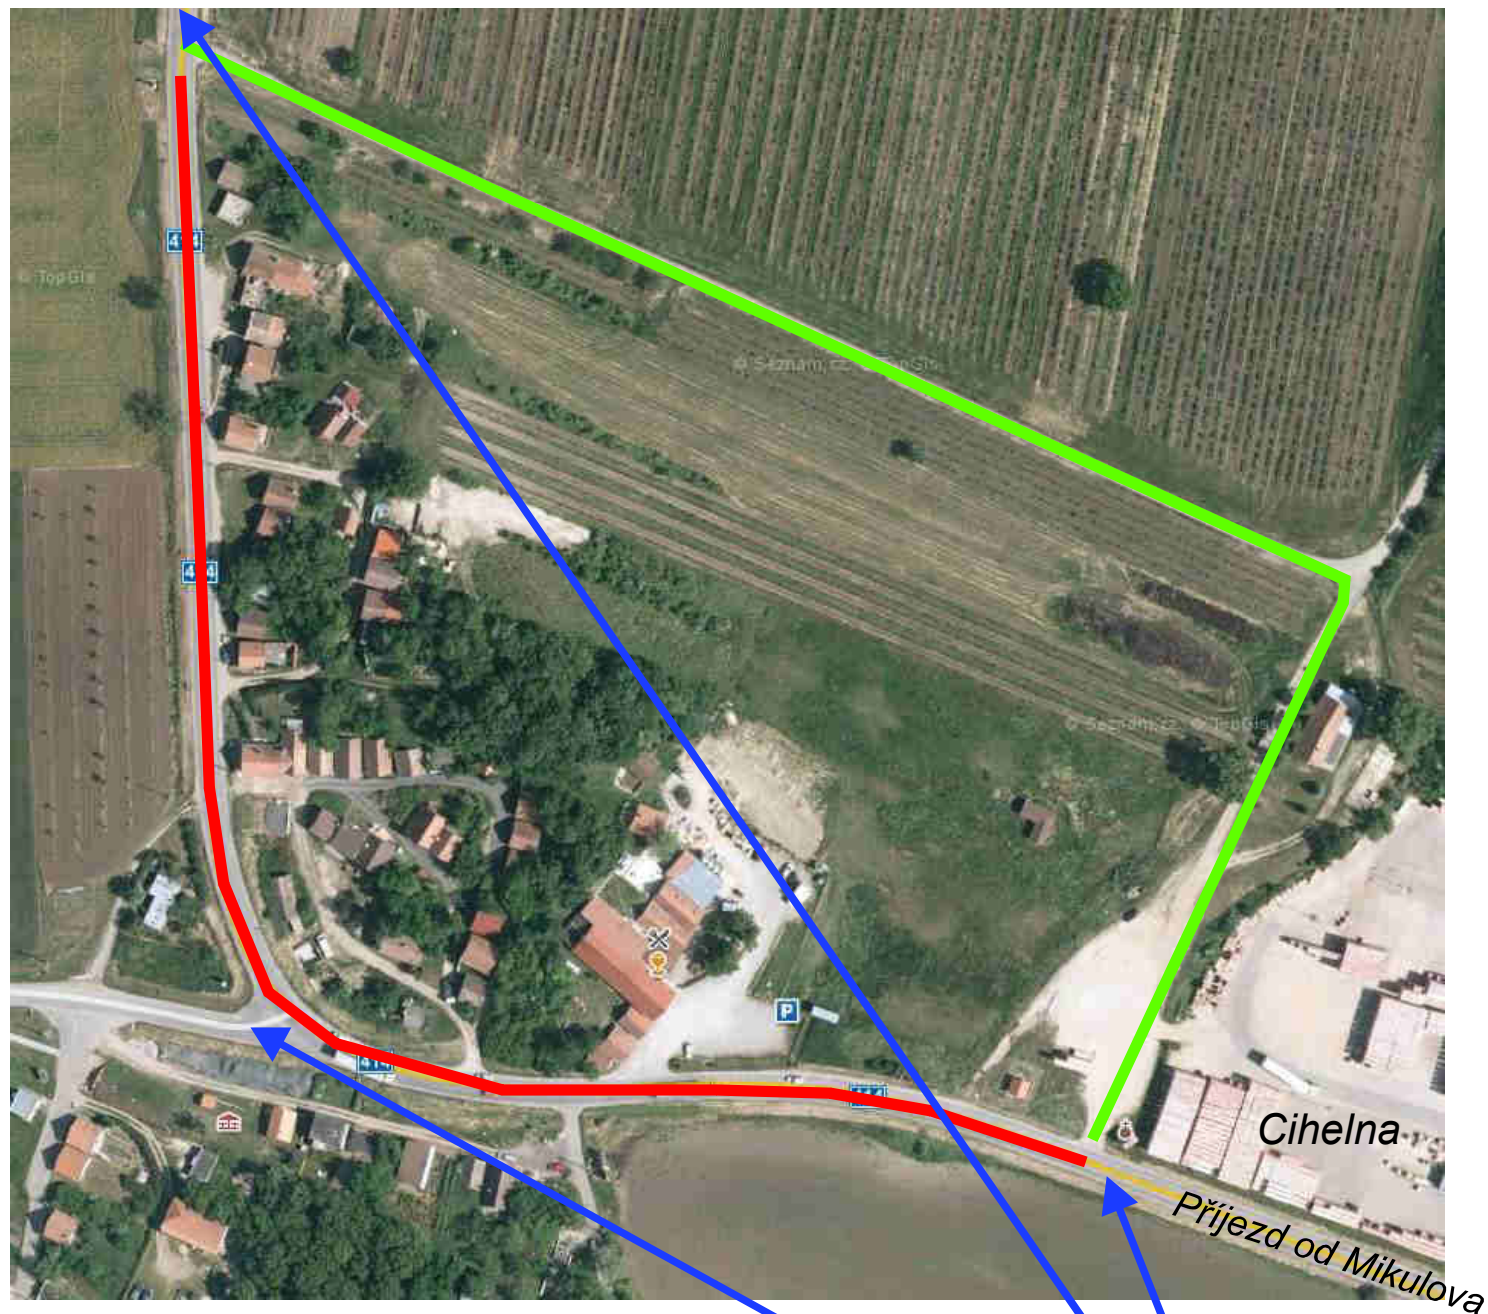

# Vyznačení míst uzavírek

# Uzavírka Obec Novosedly 17.9.2022 11:00-20:00

Uzavření komunikace před obecním úřadem (červeně)  
Objízdná trasa kolem hřbitova (zeleně)  
Průjezd vozidel hromadné dopravy umožněn.  
Provoz bude na místě řídit městská policie Mikulov.

# Uzavírka Obec Novosedly 17.9.2022 16:30-18:00

Uzavření komunikace v lokalitě vinných sklep (červeně)  
Objízdná trasa po místní komunikaci (zeleně)  
Průjezd vozidel hromadné dopravy umožněn.  
Provoz bude na místě řídit městská policie Mikulov.

# Uzavírka Obec Novosedly 17.9.2022 10:00-20:00

Uzavření místní komunikace v lokalitě vinných sklepů (červeně)

Dopravní značení  
2x značka B1