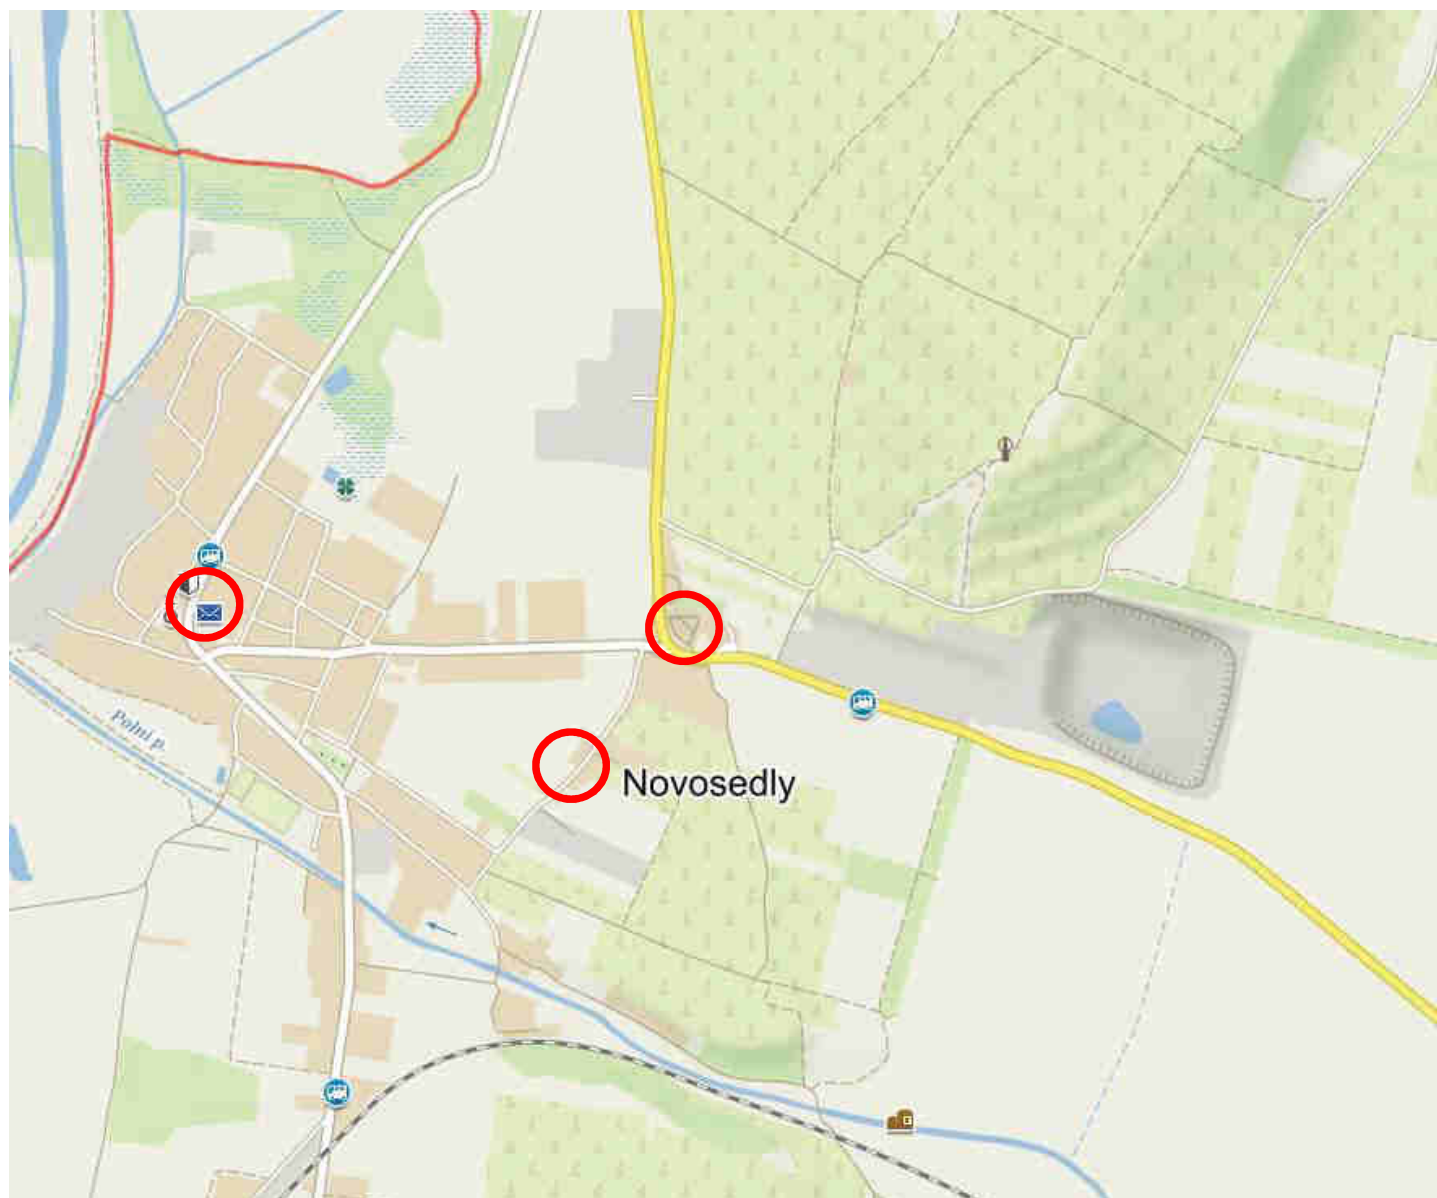

Vyznačení míst uzavírek

17.9.2022

Odsouhlaseno dne:

28.7.2022

dle § 25 z.č. 13/1997 Sb.

§ 77 z.č. 361/2000 Sb.

Pod Č.j.

KRPB-161520-2/ČJ-2022-060406-KAM

POLICIE ČESKÉ REPUBLIKY
KRAJSKÉ ŘEDITELSTVÍ POLICIE
JIHOMORAVSKÉHO KRAJE 22
DOPRAVNÍ INSPEKTORÁT
690 16 BŘECLAV, NÁR. HRDINŮ 15