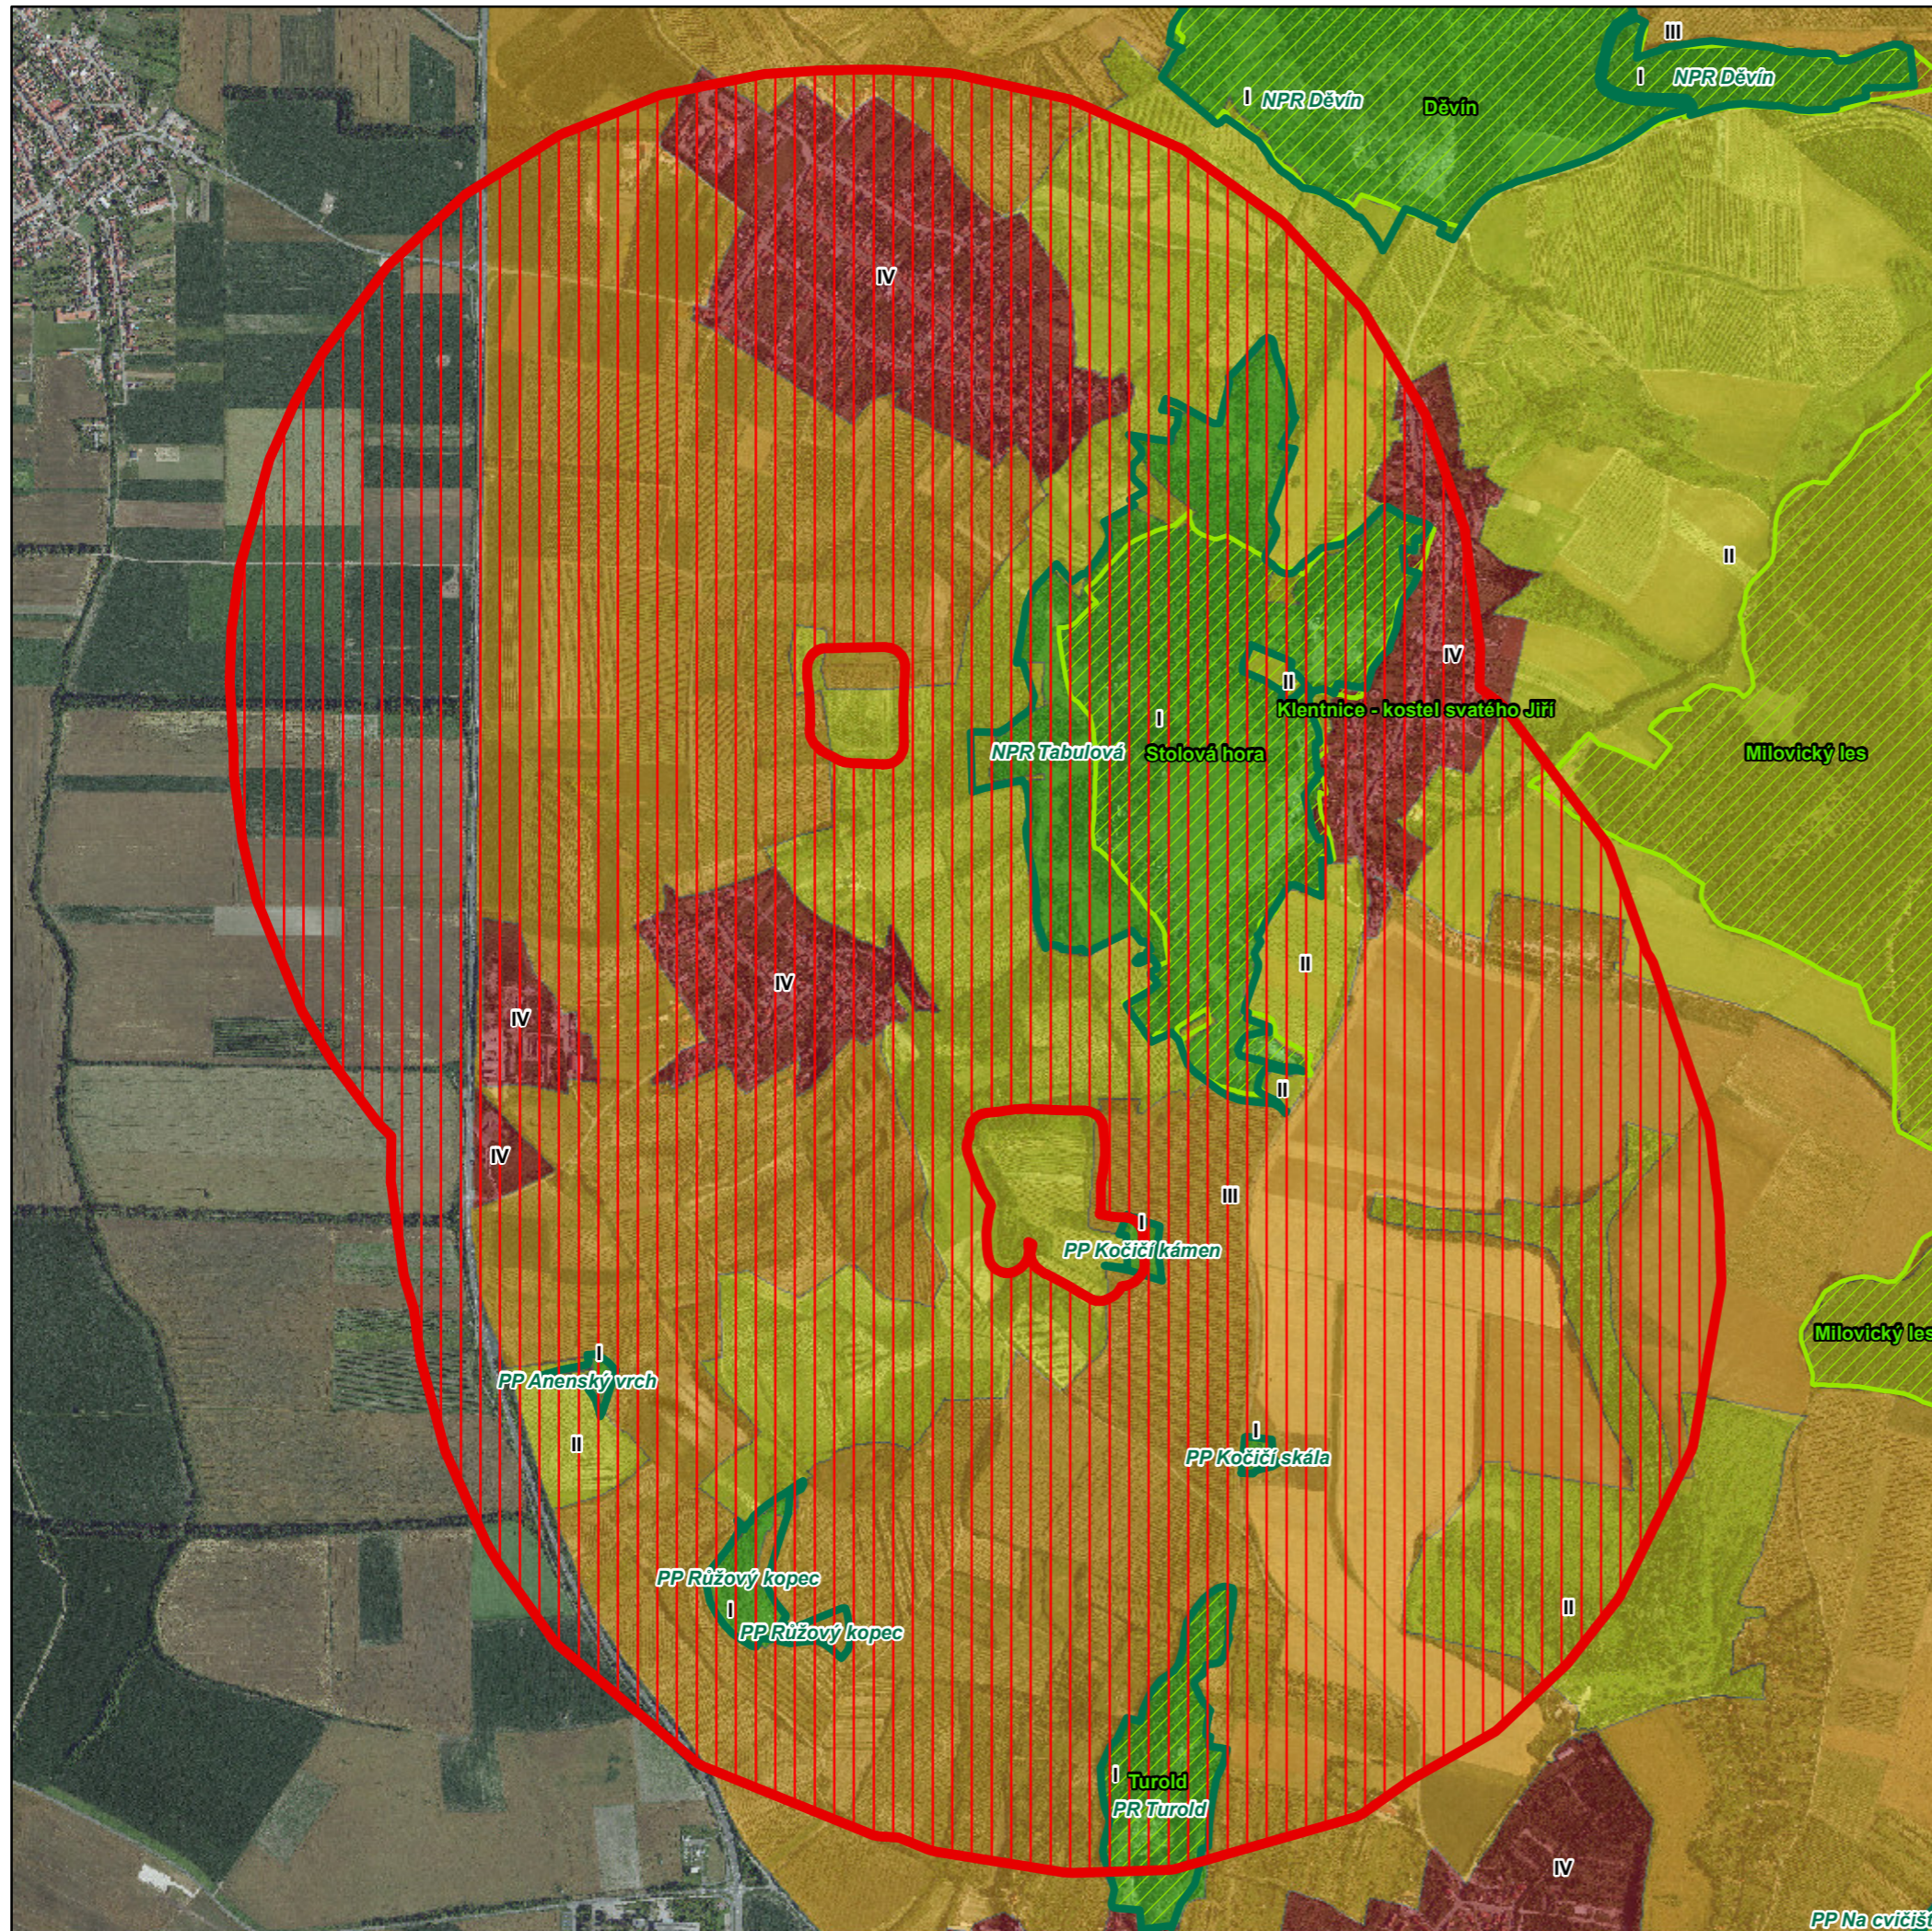

**Příloha č. 2b opatření obecné povahy  
č. j. SR/0053/JM/2023- 11**

-  nárazníková zóna - Bavory, Perná
-  maloplošné zvláště chráněné území
-  evropsky významná lokalita

zonace CHKO Pálava

-  I
-  II
-  III
-  IV

2 000 m