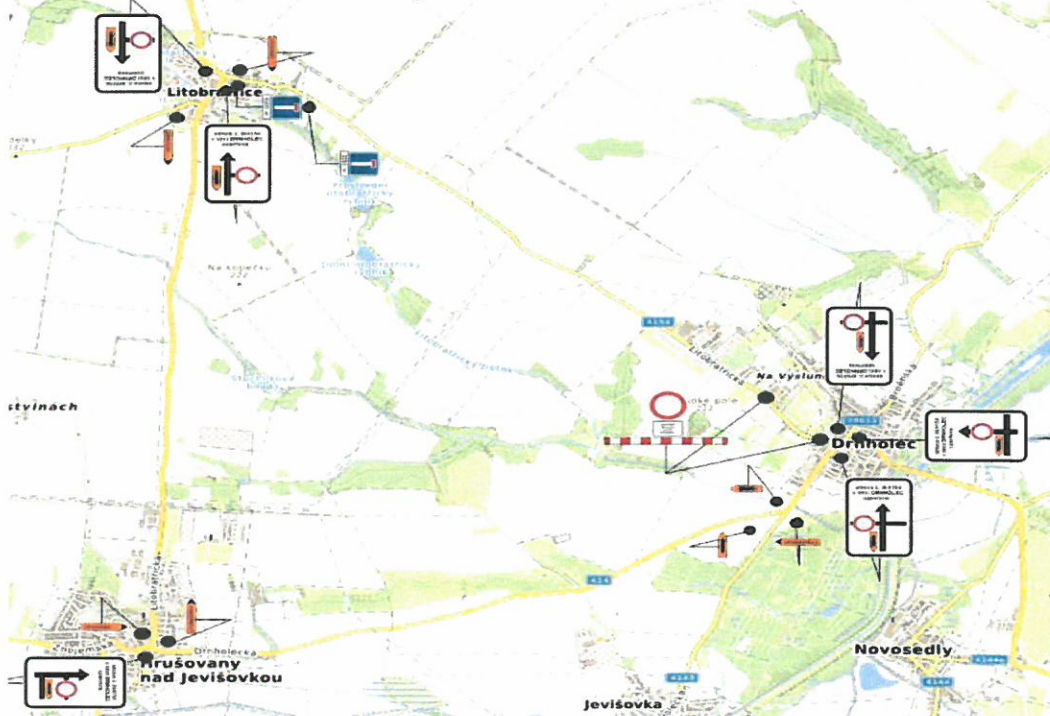

**POLICIE ČESKÉ REPUBLIKY
KRAJSKÉ ŘEDITELSTVÍ POLICIE
JIHOMORAVSKÉHO KRAJE 22
DOPRAVNÍ INSPEKTORÁT
690 16 BŘECLAV, NÁR. HRDINŮ 15**

Náhradní trasa: přes Hrušovany nad Jevišovkou a umístění značení

Předpokládané označení objížďky:

Litobratřice: značka Slepá ulice + doplňková značka 2km, šipka označující směr objížďky na Hrušovany nad Jevišovkou

IP10a

Doplňná E3a a IS11c

Před křižovatkou umístěna značka **IS11a**, tato značka bude umístěna i na příjezdu do Litobratřic od Břežan a v Hrušovanech před odbočkou na Drnholec.

Hrušovany nad Jevišovkou: šipka označující objížďku směrem na Drnholec pro auta od Litobratřic, šipka na Litobratřice pro auta příježdějící od Drnholce

IS11c

Drnholec: Od Litobratřic značka zákaz vjezdu a doplňková značka „Dopravní obsluze vjezd povolen“

B1 a Z2

V Drnholci na křižovatce ulic Wolkerova, Tovární, Hrušovanská a náměstí Svobody značka zákaz vjezdu, doplňková značka „Dopravní obsluze vjezd povolen“ a šipka na Hrušovany nad Jevišovkou.

B1, Z2, IS11c