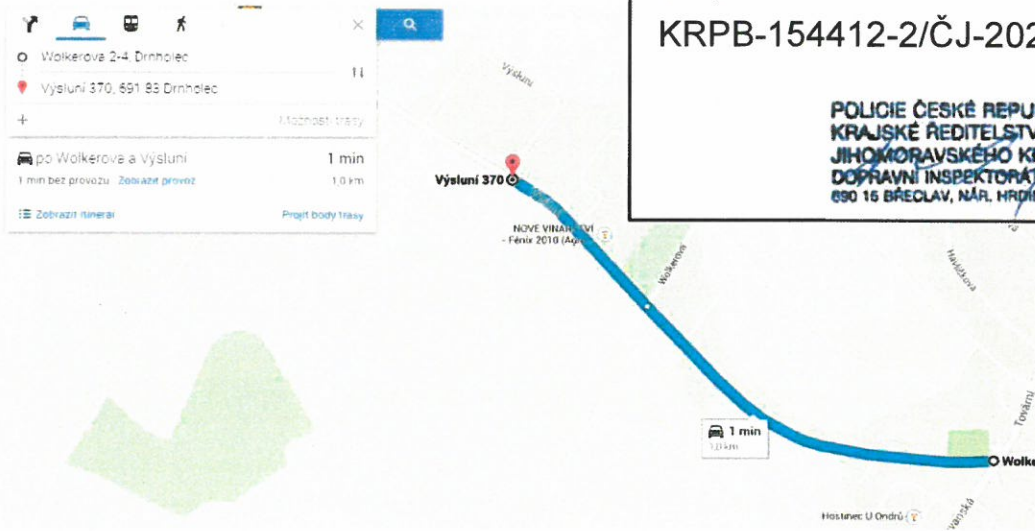

Věc: Žádost o vyjádření k uzavírce.

Dne 23.9.2023 proběhne v Drnholci kulturní akce Otevřené sklepy. Protože součástí této akce jsou i otevřené sklepy místních vinařů na ulici Wolkerova a Výsluní, půjdou návštěvníci po těchto ulicích. Z tohoto důvodu se obáváme o bezpečnost návštěvníků.

Předpokládaná uzávěra:

kdy: 23.9.2023 od 9.00 do 22:00
uzavřené ulice: 4154 Wolkerova, Výsluní

Odsouhlaseno dne: 28.7.2023 dle § 25 z.č. 13/1997 Sb.
§ 77 z.č. 361/2000 Sb.

Pod Č.j.
KRPB-154412-2/ČJ-2023-060406-KAM

**POLICIE ČESKÉ REPUBLIKY
KRAJSKÉ ŘEDITELSTVÍ POLICIE
JIHOMORAVSKÉHO KRAJE 22
DOPRAVNÍ INSPEKTORÁT
690 16 BŘECLAV, NÁR. HRDINŮ 15**