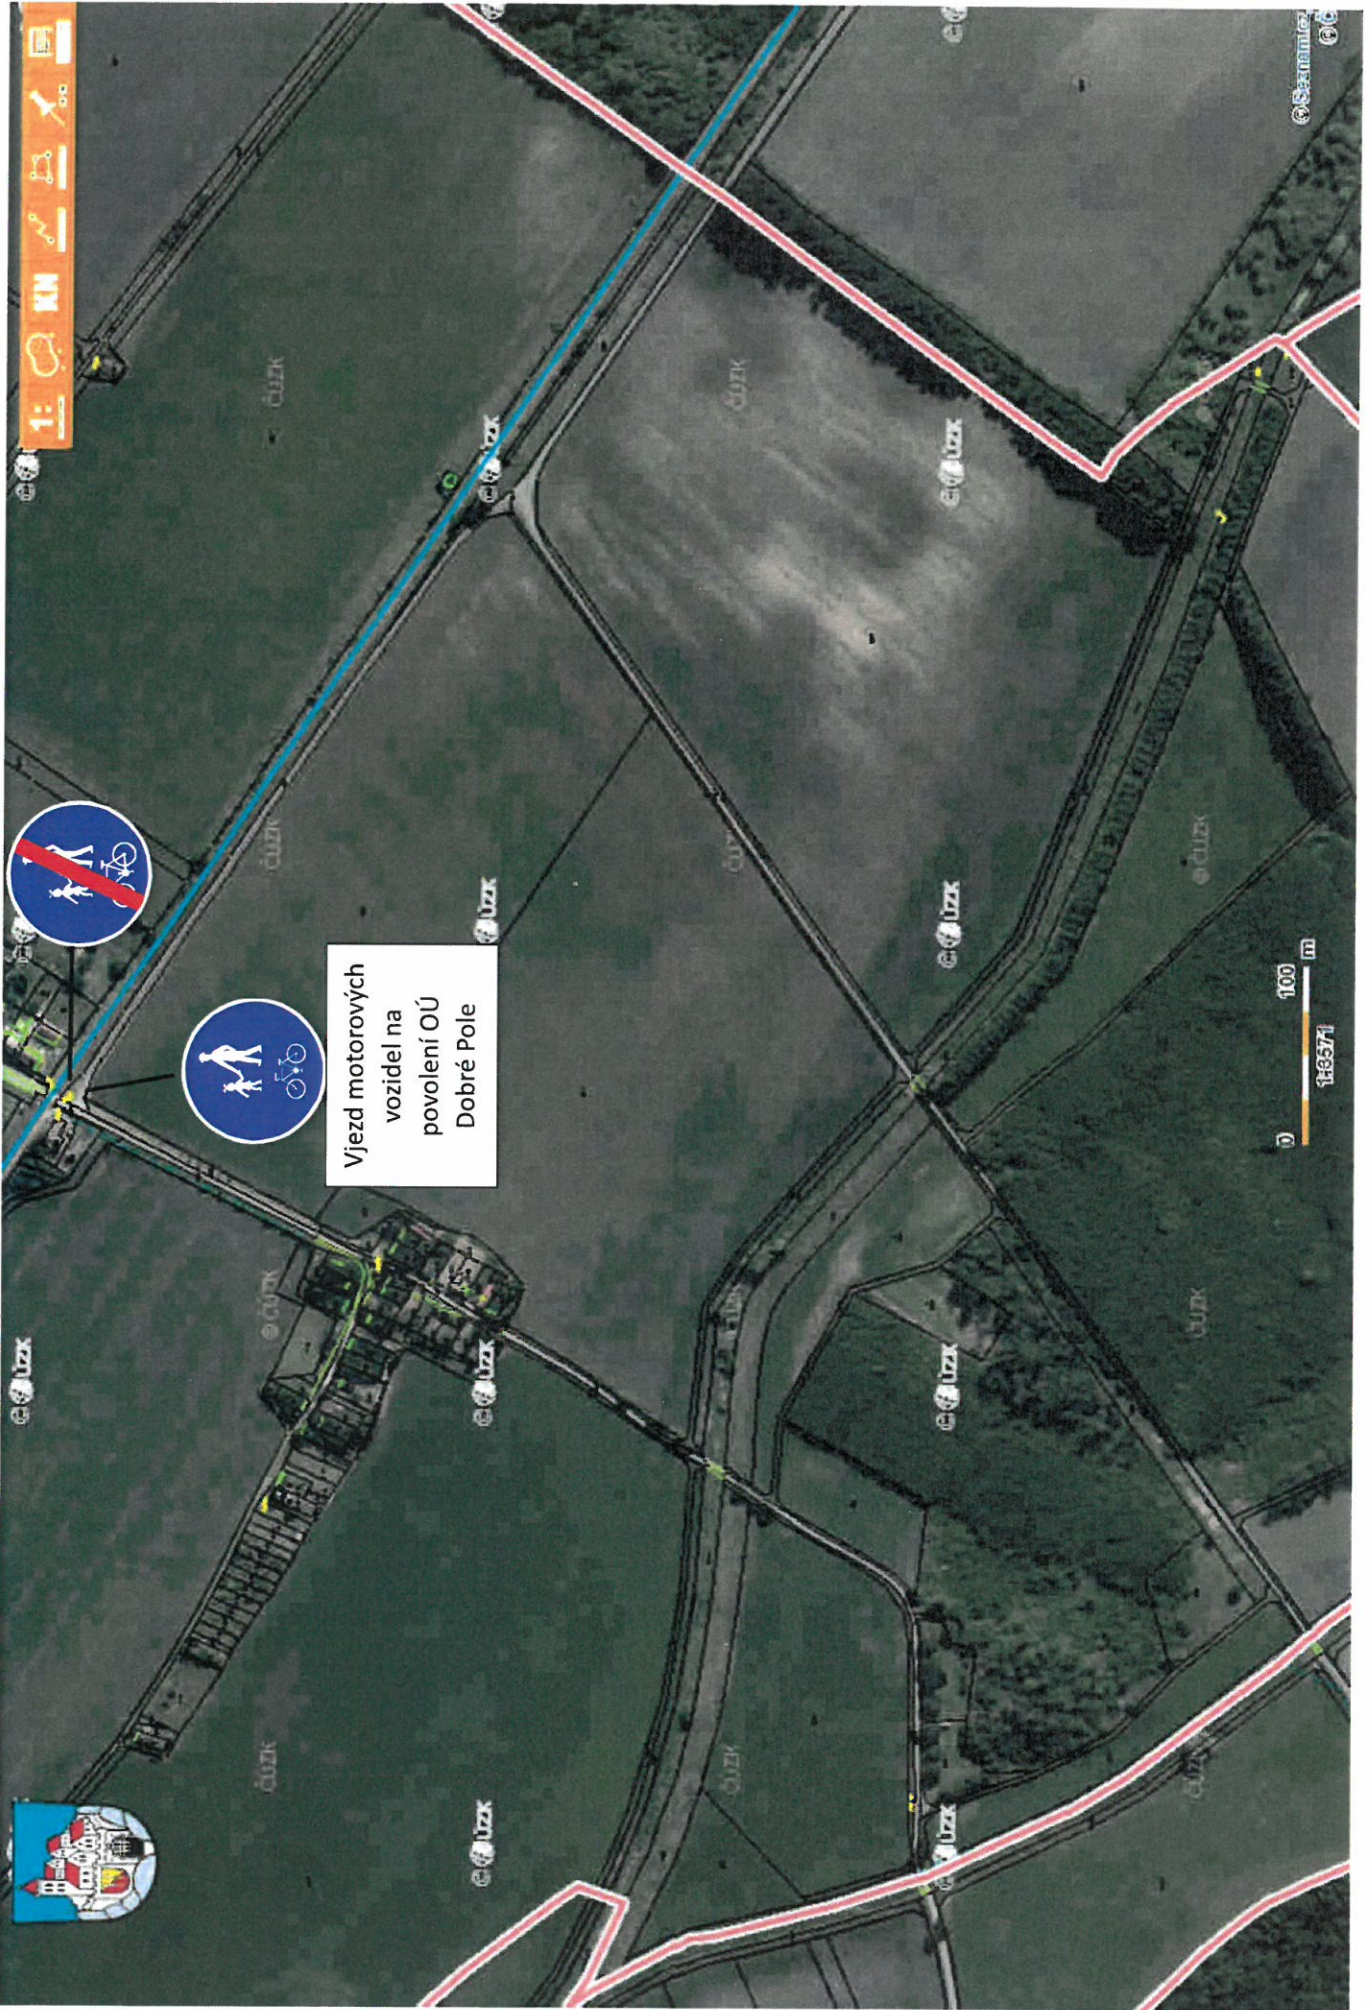

Cyklostezka Mikulov – Nový Přerov – úsek k.ú. Dobré Pole

Cyklostezka Mikulov – Nový Přerov – úsek k.ú. Novosedly na Moravě