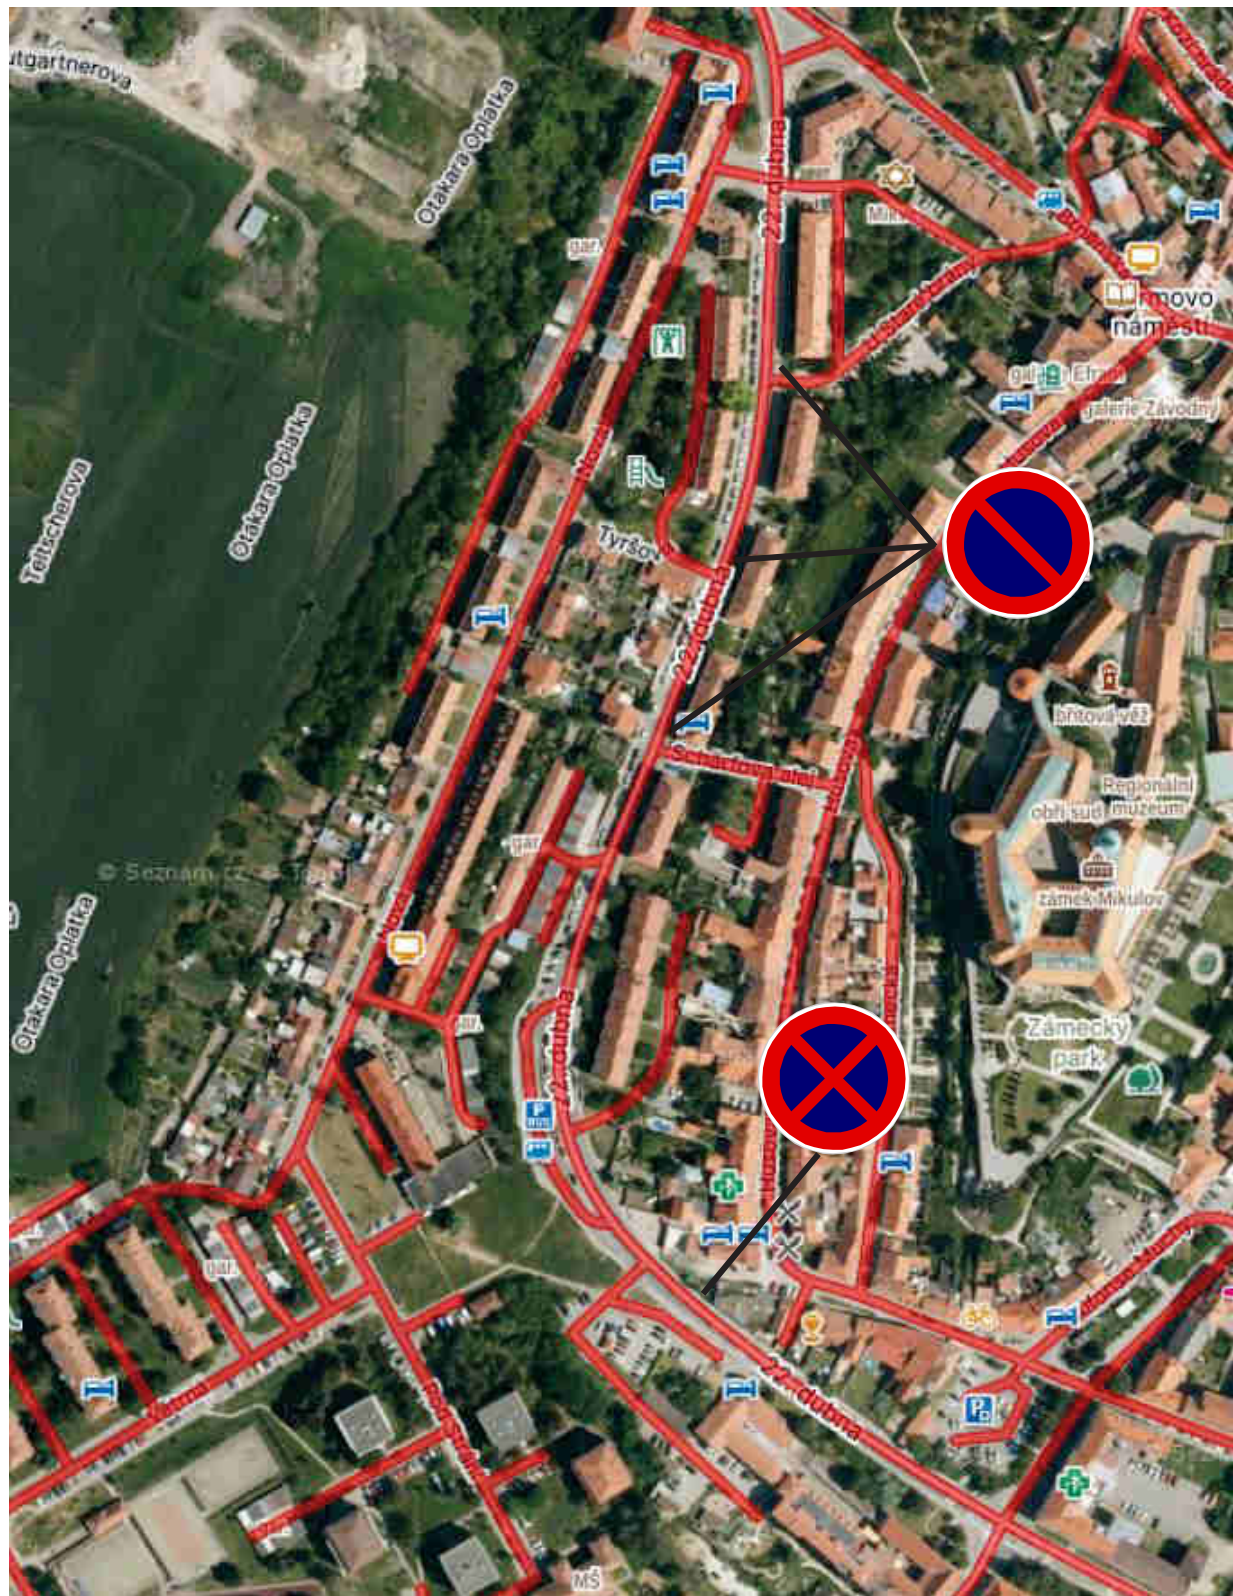

Situace dopravního značení na silnici III. Třídy č. 0525, ul. 22. dubna, Mikulov, v souvislosti s omezením parkování vozidel ve směru jízdy z centra Mikulova na Brno, z důvodu zvýšení bezpečnosti provozu na této pozemní komunikaci. Termín přechodné úpravy od 31.07.2023 do 30.11.2023.

Příloha k Č. j. KRPB-156124-2/ČJ-2023-060406-PAZ
Břeclav, 31.7.2023

POLICIE ČESKÉ REPUBLIKY
KRAJSKÉ ŘEDITELSTVÍ POLICIE
JIHOMORAVSKÉHO KRAJE 2
DOPRavní INSPEKTORÁT
690 16 BŘECLAV, NAR. HRDII:2 15