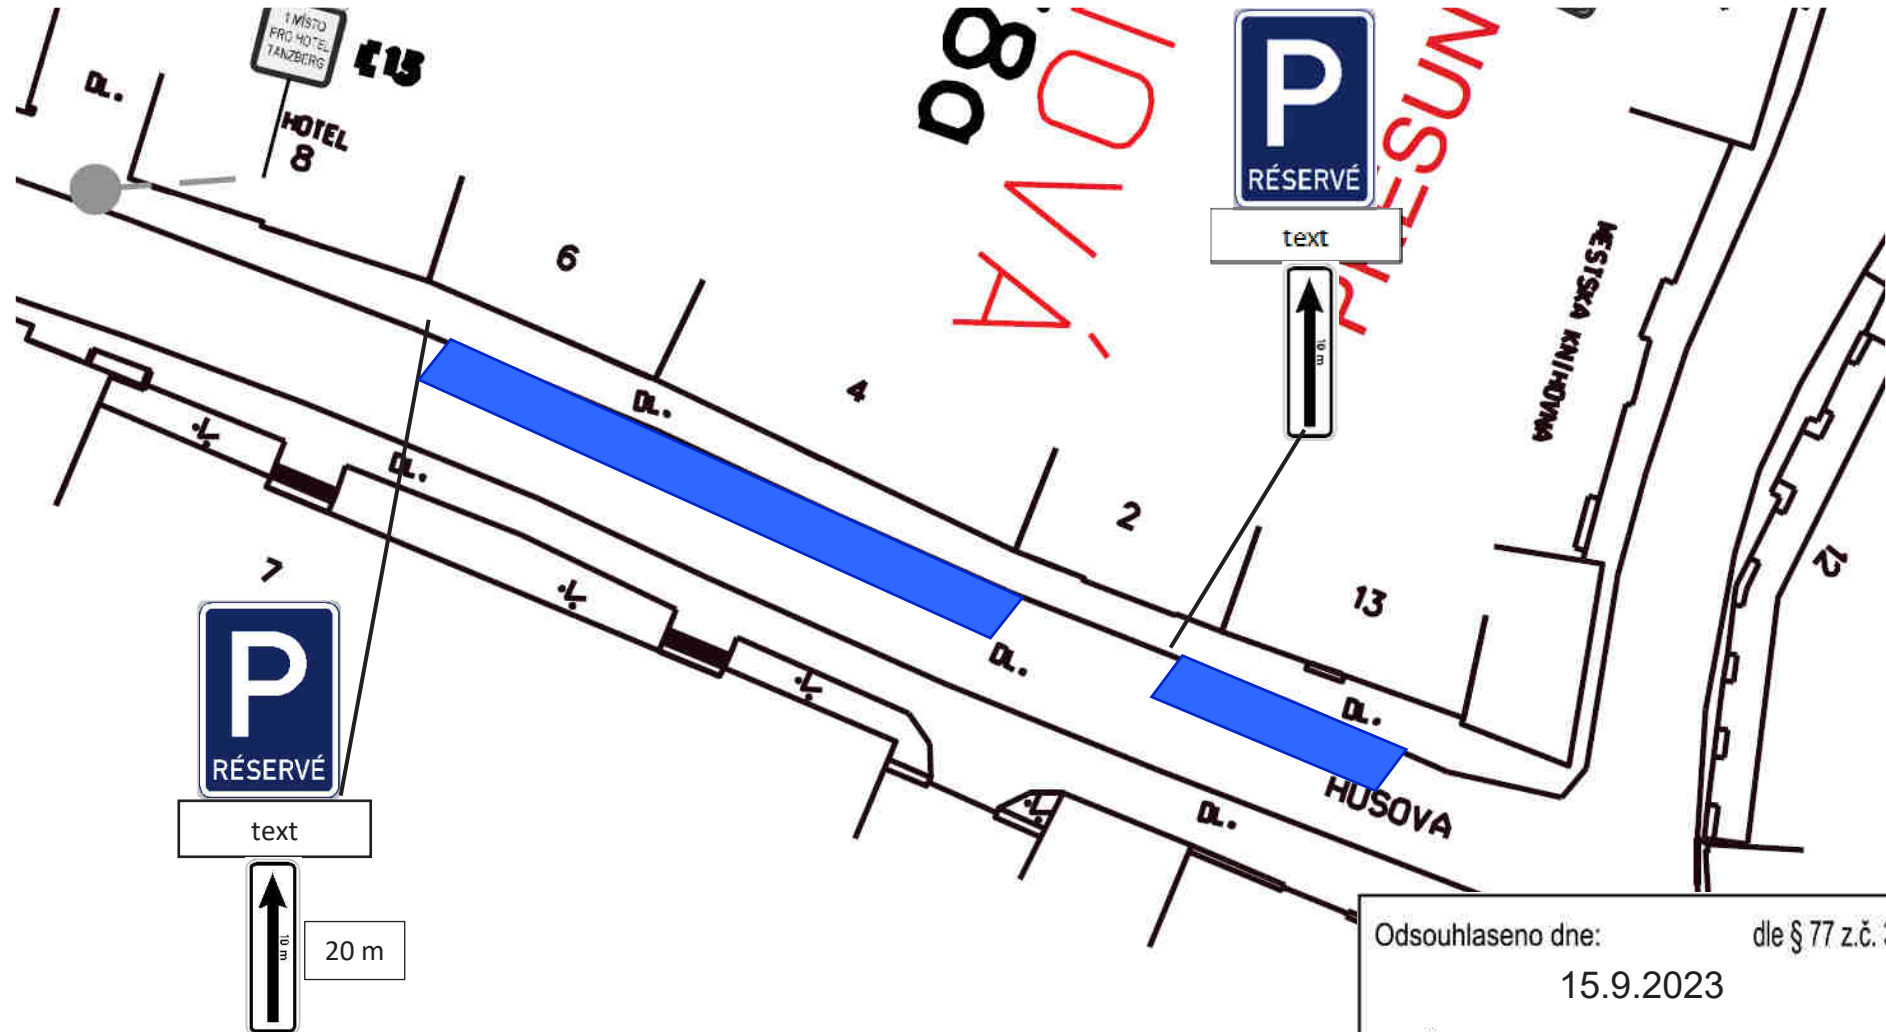

Situace dopravního značení vyhrazení parkovacích míst pro obyvatele ul. Na Jámě v souvislosti se stavbou „Mikulov, ul. N Jámě, oprava vodoodu a kanalizace“ a uzavírkou komunikace. Text dodatkové značky E13 „pro obyvatele ul. Na Jámě“, termín přechodné úpravy provozu od 14.09.2023 do 31.12.2023