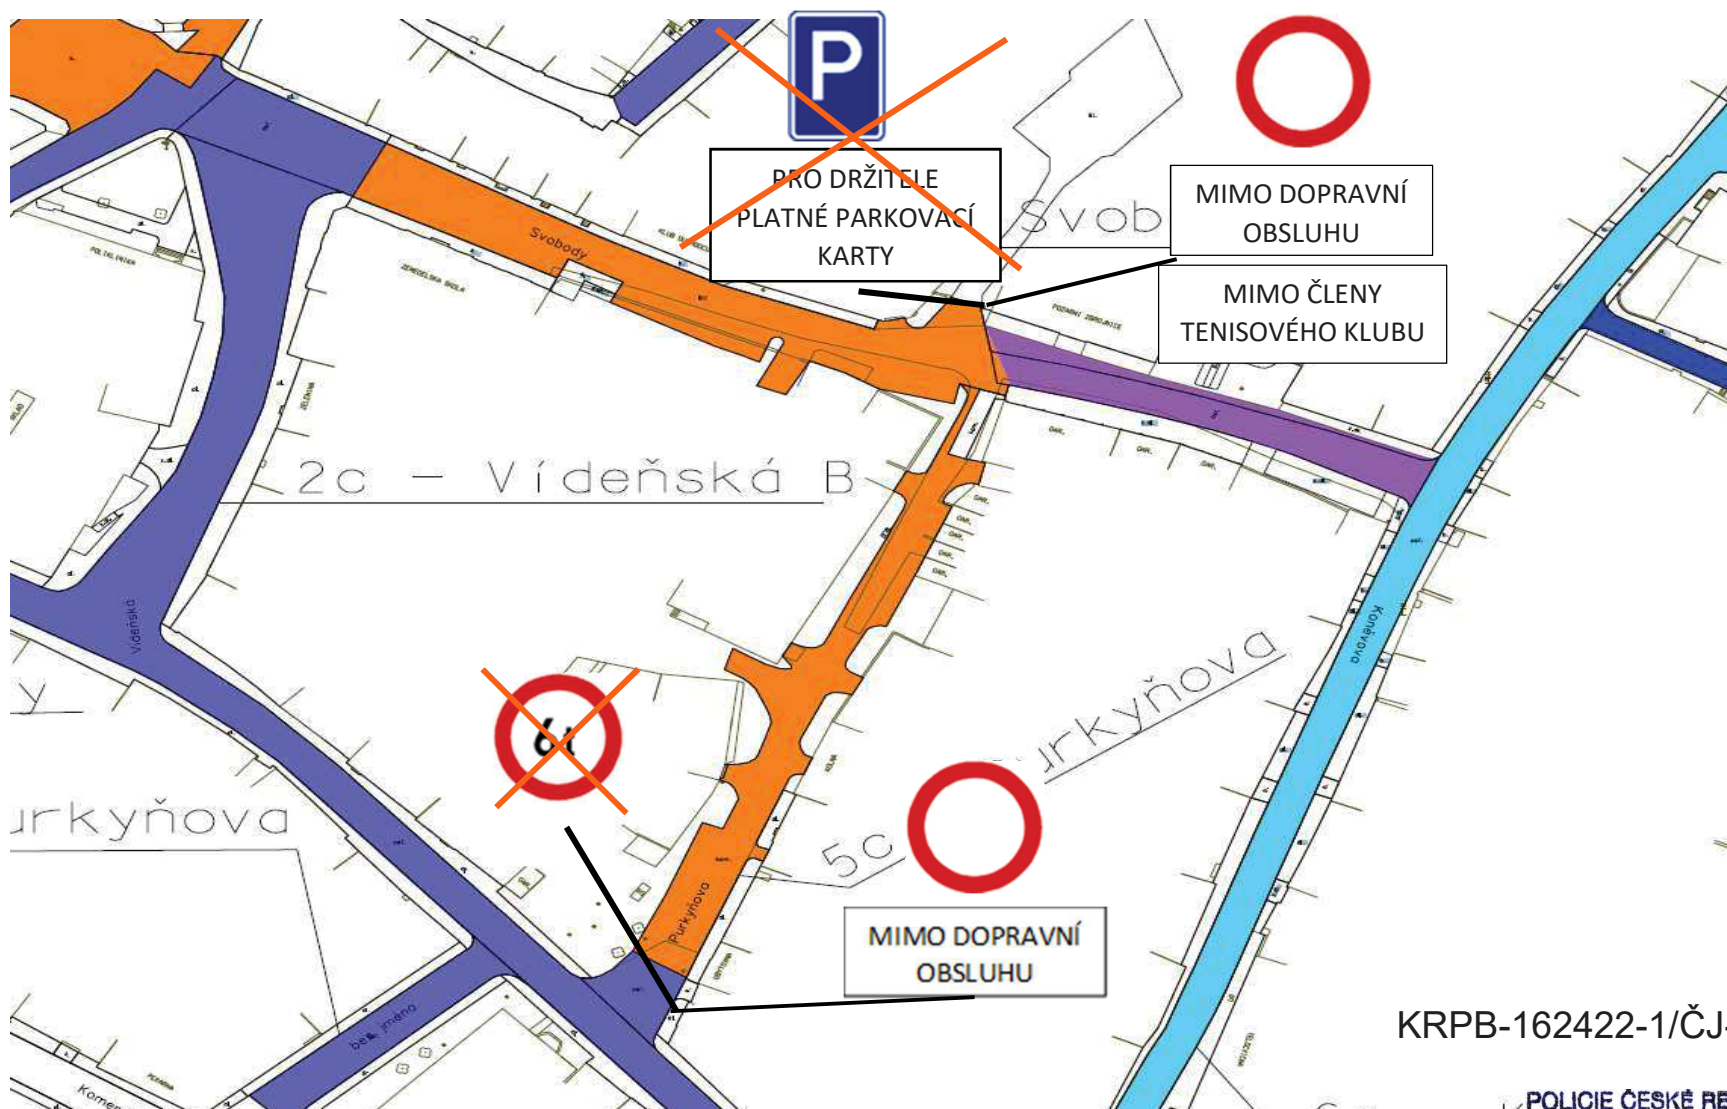

Situační plánec k místní úpravě provozu na ulicích Svobody a Purkyňova v Mikulově

KRPB-162422-1/ČJ-2021-060406-KAM

POLICIE ČESKÉ REPUBLIKY
KRAJSKÉ ŘEDITELSTVÍ POLICIE
JIHOMORAVSKÉHO KRAJE 22
DOPRAVNÍ INSPEKTORÁT
690 16 BŘECLAV, NÁR. HRDINŮ 15