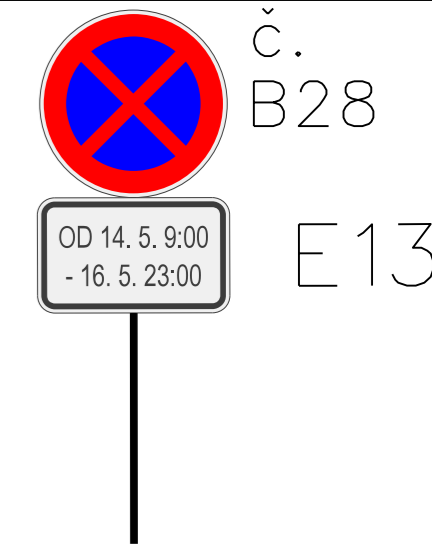

V omezení budou dopravu usměrňovat proškolení pracovníci pořadatele. Značka bude umísťována pouze podle skutečných potřeb závodu.

Umístění značky proběhne 7 dní před konáním závodu.

Umístění značky proběhne 7 dní před konáním závodu.

Název: Road Classics Pálava 2026
 Místo: Valtice, Úvaly
 Termín: 16. 5. 2026 (11:00 - 18:00)
 Odpovědná osoba: Lubor Tesař, 608 400 013
 Zhotovitel stavby: Raul s.r.o.

Dopravní značení je navrženo dle TP 66.