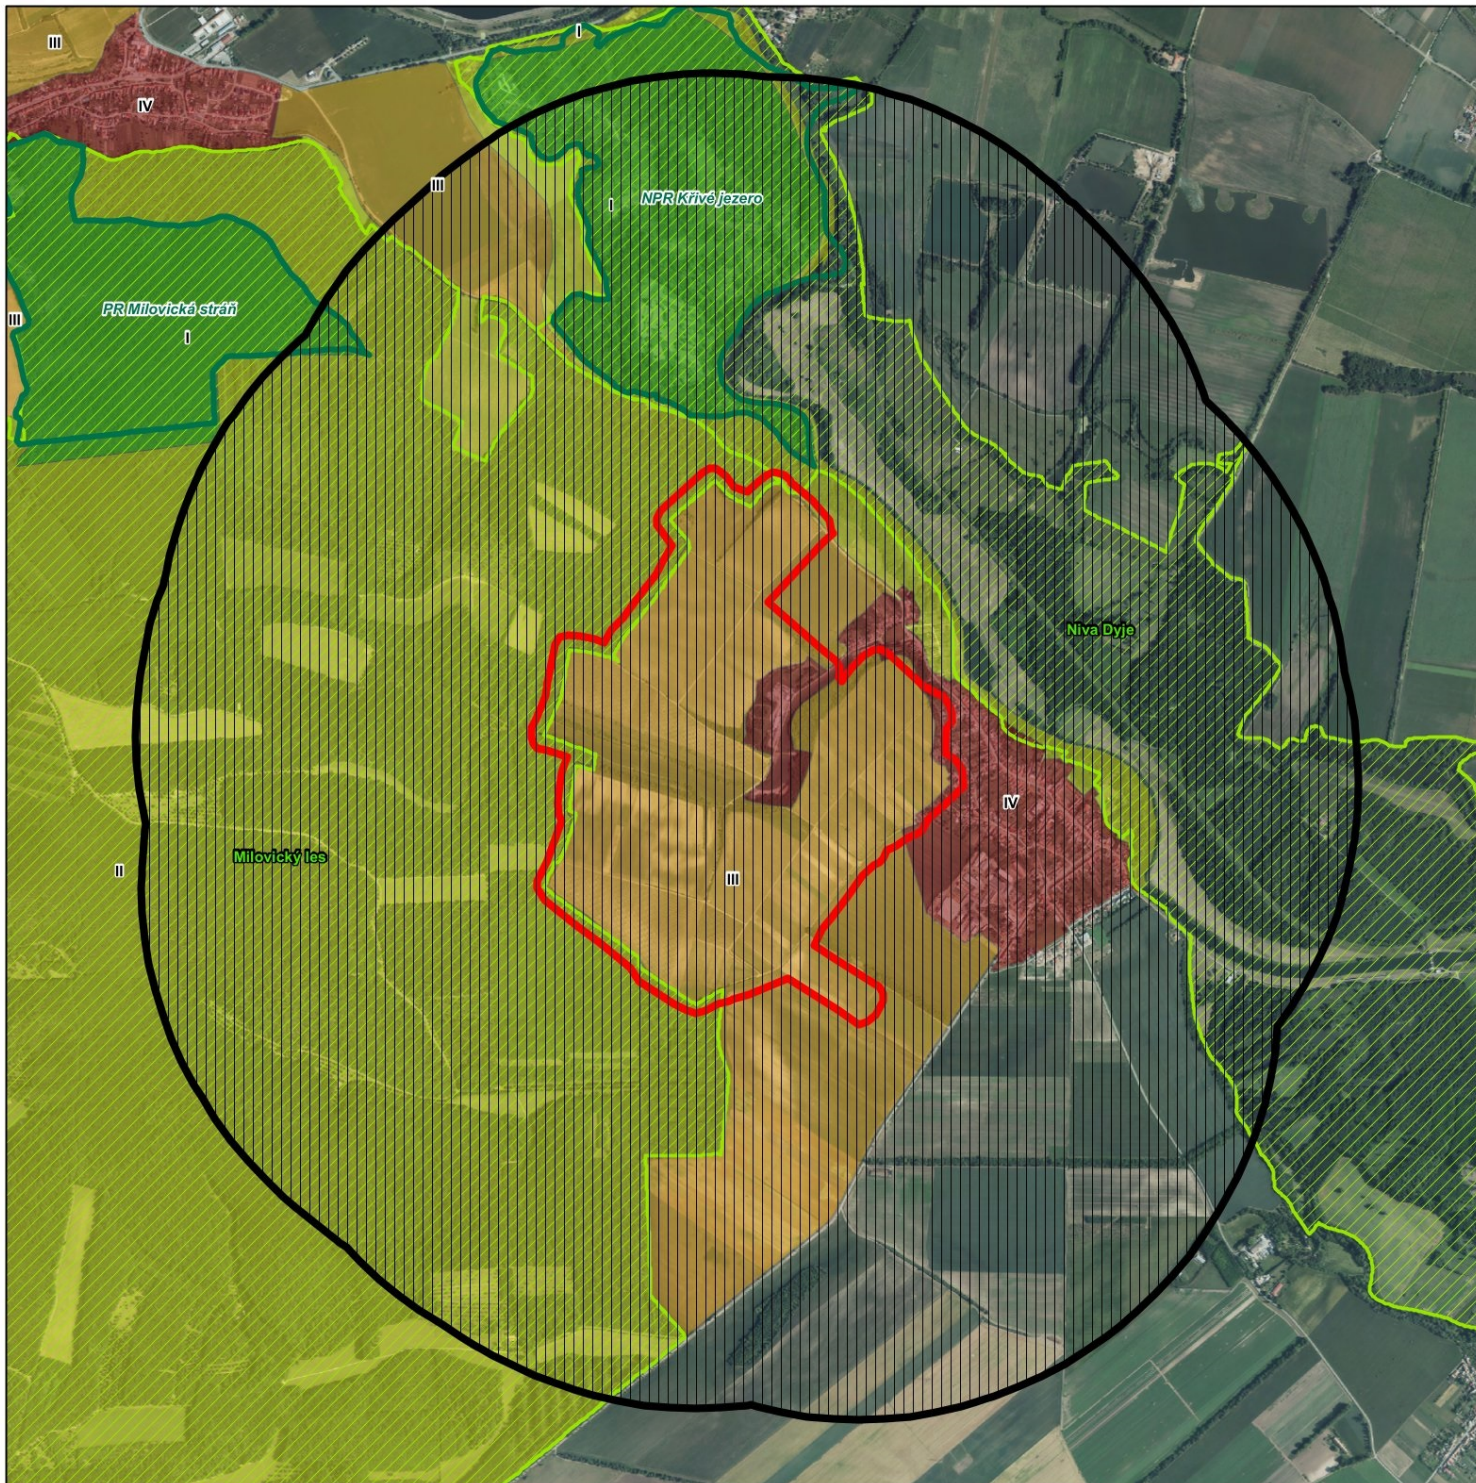

**Příloha č. 2a opatření obecné povahy
č. J. SR/0080/JM/2024-4**

-  nárazníková zóna - Bulhary
 -  zamořená zóna - Bulhary
 -  maloplošné zvláště chráněné území
 -  evropsky významná lokalita
- zonace CHKO Pálava
-  I
 -  II
 -  III
 -  IV

2 000 m